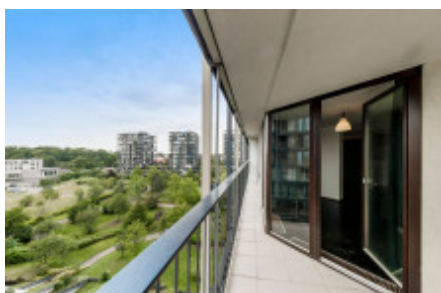

## Аренда квартиры 1+kk, 40 m2 - Pitterova, Žižkov

ID	<a href="#">36374</a>	Предложение	Аренда
Группа	1+kk	Меблированная	Меблированная
Локация	Pitterova	Форма собственности	Частная
Общая площадь	40 m <sup>2</sup>	Балкон	Балкон
Этаж	8 - Этаж	Город	<a href="#">Прага</a>
Район	<a href="#">Žižkov</a>	Городская часть	<a href="#">Žižkov</a>
Статус	Реализовано		