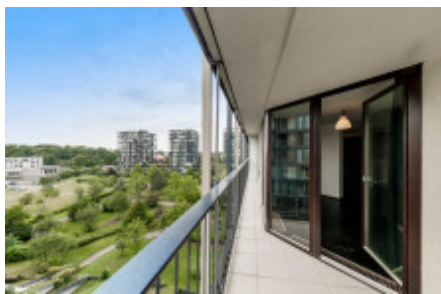

## Аренда квартиры 1+kk, 40 m<sup>2</sup> - Pitterova, Žižkov

ID	<a href="#">36374</a>	Предложение	Аренда
Группа	1+kk	Меблированная	Меблированная
Локация	Pitterova	Форма собственности	Частная
Общая площадь	40 m <sup>2</sup>	Балкон	Балкон
Этаж	8 - Этаж	Город	<a href="#">Прага</a>
Район	<a href="#">Žižkov</a>	Городская часть	<a href="#">Žižkov</a>
Статус	Реализовано		