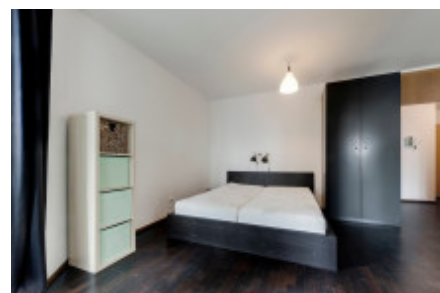

## Аренда квартиры 1+kk, 40 m2 - Pitterova, Žižkov

ID	<a href="#">36374</a>	Предложение	Аренда
Группа	1+kk	Меблированная	Меблированная
Локация	Pitterova	Форма собственности	Частная
Общая площадь	40 m <sup>2</sup>	Балкон	Балкон
Этаж	8 - Этаж	Город	<a href="#">Прага</a>
Район	<a href="#">Žižkov</a>	Городская часть	<a href="#">Žižkov</a>
Статус	Реализовано		