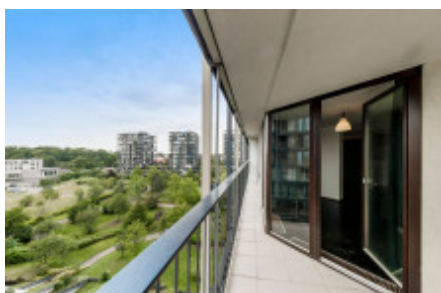

Аренда квартиры 1+kk, 40 m² - Pitterova, Žižkov

ID	36374	Предложение	Аренда
Группа	1+kk	Меблированная	Меблированная
Локация	Pitterova	Форма собственности	Частная
Общая площадь	40 m ²	Балкон	Балкон
Этаж	8 - Этаж	Город	Прага
Район	Žižkov	Городская часть	Žižkov
Статус	Реализовано		