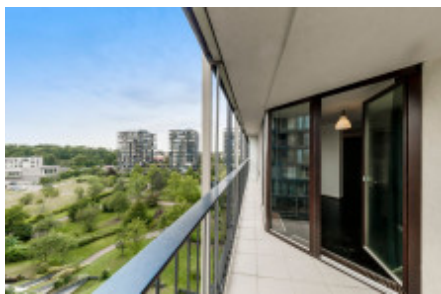

## Аренда квартиры 1+kk, 40 m2 - Pitterova, Žižkov

ID	<a href="#">36374</a>	Предложение	Аренда
Группа	1+kk	Меблированная	Меблированная
Локация	Pitterova	Форма собственности	Частная
Общая площадь	40 m <sup>2</sup>	Балкон	Балкон
Этаж	8 - Этаж	Город	<a href="#">Прага</a>
Район	<a href="#">Žižkov</a>	Городская часть	<a href="#">Žižkov</a>
Статус	Реализовано		