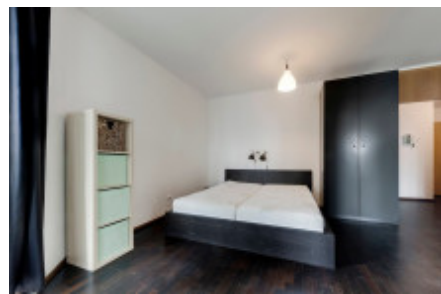

## Аренда квартиры 1+kk, 40 m2 - Pitterova, Žižkov

ID	<a href="#">36374</a>	Предложение	Аренда
Группа	1+kk	Меблированная	Меблированная
Локация	Pitterova	Форма собственности	Частная
Общая площадь	40 m <sup>2</sup>	Балкон	Балкон
Этаж	8 - Этаж	Город	<a href="#">Прага</a>
Район	<a href="#">Žižkov</a>	Городская часть	<a href="#">Žižkov</a>
Статус	Реализовано		