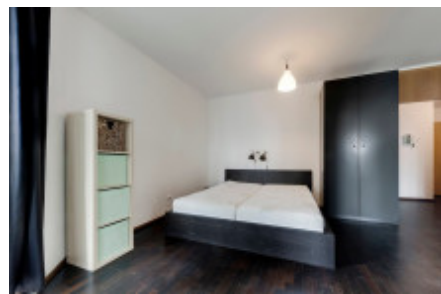

## Аренда квартиры 1+kk, 40 m<sup>2</sup> - Pitterova, Žižkov

ID	<a href="#">36374</a>	Предложение	Аренда
Группа	1+kk	Меблированная	Меблированная
Локация	Pitterova	Форма собственности	Частная
Общая площадь	40 m <sup>2</sup>	Балкон	Балкон
Этаж	8 - Этаж	Город	<a href="#">Прага</a>
Район	<a href="#">Žižkov</a>	Городская часть	<a href="#">Žižkov</a>
Статус	Реализовано		