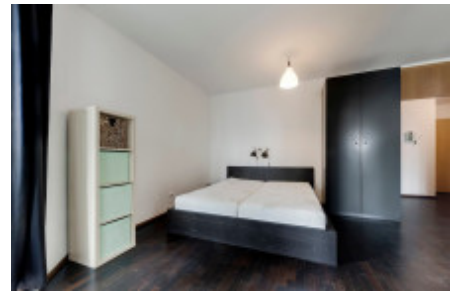

Аренда квартиры 1+kk, 40 m² - Pitterova, Žižkov

ID	36374	Предложение	Аренда
Группа	1+kk	Меблированная	Меблированная
Локация	Pitterova	Форма собственности	Частная
Общая площадь	40 m ²	Балкон	Балкон
Этаж	8 - Этаж	Город	Прага
Район	Žižkov	Городская часть	Žižkov
Статус	Реализовано		