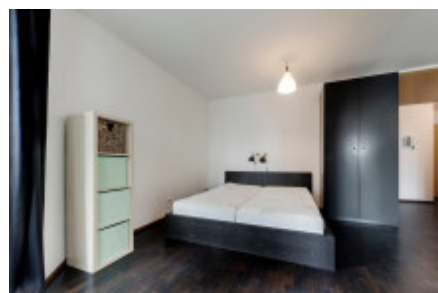

Аренда квартиры 1+kk, 40 m² - Pitterova, Žižkov

ID	36374	Предложение	Аренда
Группа	1+kk	Меблированная	Меблированная
Локация	Pitterova	Форма собственности	Частная
Общая площадь	40 m ²	Балкон	Балкон
Этаж	8 - Этаж	Город	Прага
Район	Žižkov	Городская часть	Žižkov
Статус	Реализовано		