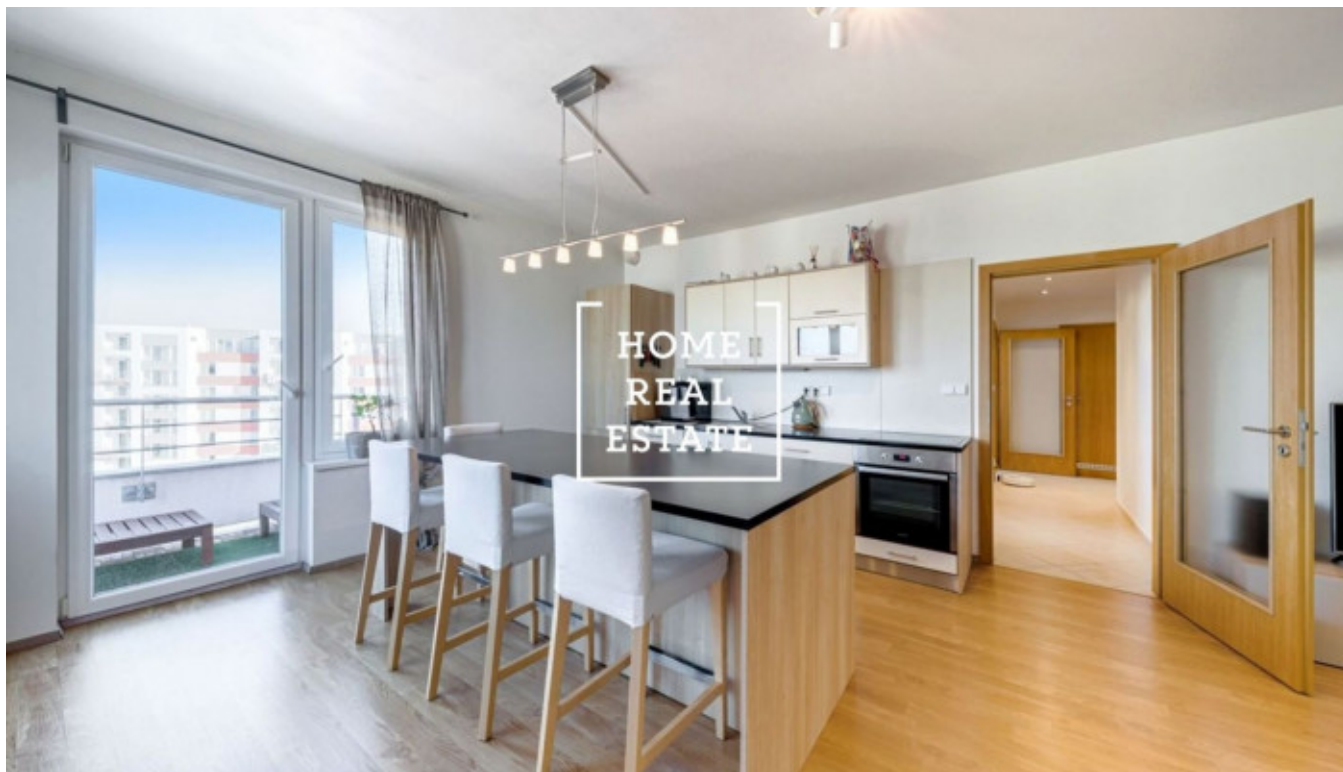

## Продажа квартиры 2+kk, 61 m<sup>2</sup> - Sazovická, Zličín

ID	<a href="#">36373</a>	Предложение	Продажа
Группа	2+kk	Меблированная	Меблированная
Локация	Sazovická	Форма собственности	Частная
Общая площадь	61 m <sup>2</sup>	Этаж	4 - Этаж
Город	<a href="#">Прага</a>	Район	<a href="#">Zličín</a>
Городская часть	<a href="#">Zličín</a>	Статус	Реализовано