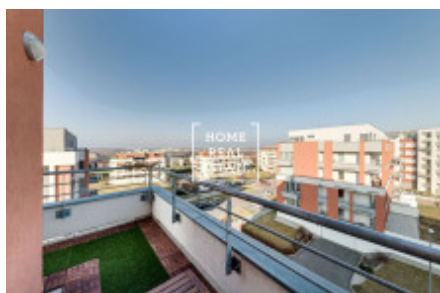

## Продажа квартиры 2+kk, 61 m<sup>2</sup> - Sazovická, Zličín

ID	<a href="#">36373</a>	Предложение	Продажа
Группа	2+kk	Меблированная	Меблированная
Локация	Sazovická	Форма собственности	Частная
Общая площадь	61 m <sup>2</sup>	Этаж	4 - Этаж
Город	<a href="#">Прага</a>	Район	<a href="#">Zličín</a>
Городская часть	<a href="#">Zličín</a>	Статус	Реализовано