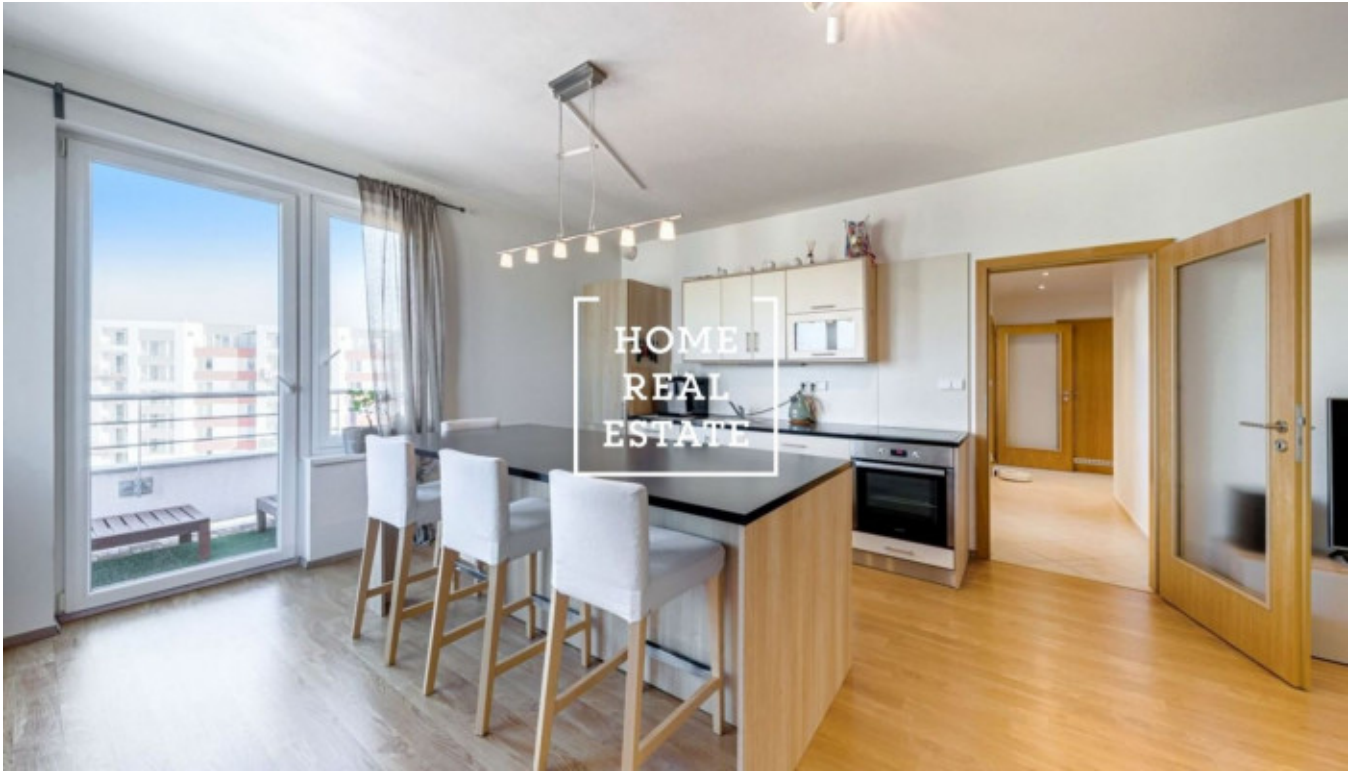

## Продажа квартиры 2+kk, 61 m<sup>2</sup> - Sazovická, Zličín

ID	<a href="#">36373</a>	Предложение	Продажа
Группа	2+kk	Меблированная	Меблированная
Локация	Sazovická	Форма собственности	Частная
Общая площадь	61 m <sup>2</sup>	Этаж	4 - Этаж
Город	<a href="#">Прага</a>	Район	<a href="#">Zličín</a>
Городская часть	<a href="#">Zličín</a>	Статус	Реализовано