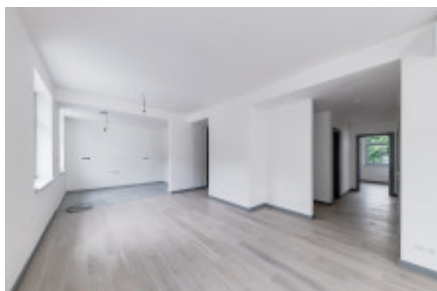

Продажа квартиры 4+1, 110 m² - Prosecká, Libeň

ID	36372	Предложение	Продажа
Группа	4+1	Меблированная	Не меблированная
Локация	Prosecká	Форма собственности	Частная
Общая площадь	110 m ²	Этаж	3 - Этаж
Город	Прага	Район	Libeň
Городская часть	Libeň	Статус	Реализовано