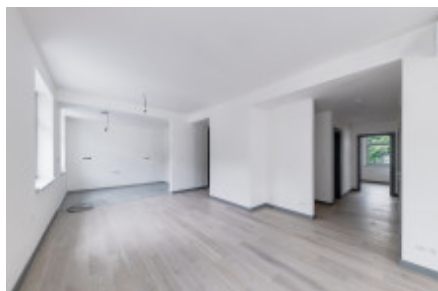

Продажа квартиры 4+1, 110 m² - Prosecká, Libeň

ID	36372	Предложение	Продажа
Группа	4+1	Меблированная	Не меблированная
Локация	Prosecká	Форма собственности	Частная
Общая площадь	110 m²	Этаж	3 - Этаж
Город	Прага	Район	Libeň
Городская часть	Libeň	Статус	Реализовано