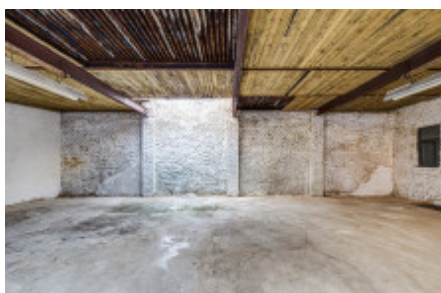

HOME
REAL
ESTATE

Продажа коммерческой недвижимости другой, 295 m² - Svahová, Karlovy Vary

ID	36367	Предложение	Продажа
Группа	другой	Меблированная	Не меблированная
Локация	Svahová	Общая площадь	295 m²
Этаж	0 - Этаж	Город	Karlovy Vary
Район	Karlovy Vary	Городская часть	Karlovy Vary
Статус	Реализовано