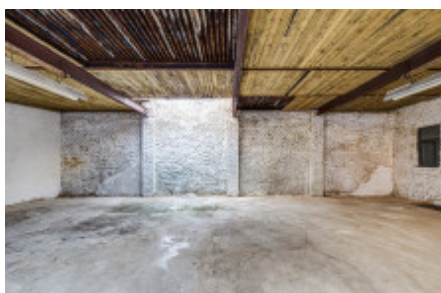

# Продажа коммерческой недвижимости жилой дом, 295 m<sup>2</sup> - Svahová, Karlovy Vary

ID	<a href="#">36366</a>	Предложение	Продажа
Группа	Жилой дом	Меблированная	Не меблированная
Локация	Svahová	Общая площадь	295 m <sup>2</sup>
Этаж	0 - Этаж	Город	<a href="#">Karlovy Vary</a>
Район	<a href="#">Karlovy Vary</a>	Городская часть	<a href="#">Karlovy Vary</a>
Статус	Реализовано		