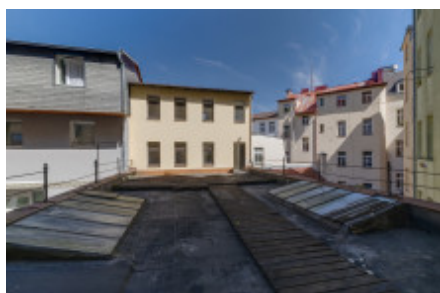

Продажа коммерческой недвижимости жилой дом, 295 m² - Svahová, Karlovy Vary

ID	36366	Предложение	Продажа
Группа	Жилой дом	Меблированная	Не меблированная
Локация	Svahová	Общая площадь	295 m ²
Этаж	0 - Этаж	Город	Karlovy Vary
Район	Karlovy Vary	Городская часть	Karlovy Vary
Статус	Реализовано		