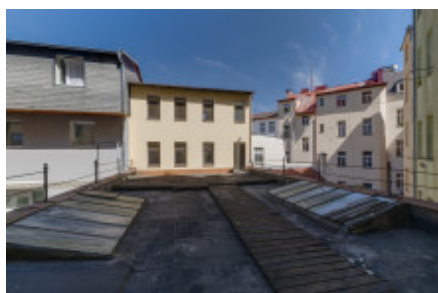

Продажа коммерческой недвижимости жилой дом, 295 m² - Svahová, Karlovy Vary

ID	36366	Предложение	Продажа
Группа	Жилой дом	Меблированная	Не меблированная
Локация	Svahová	Общая площадь	295 m ²
Этаж	0 - Этаж	Город	Karlovy Vary
Район	Karlovy Vary	Городская часть	Karlovy Vary
Статус	Реализовано		