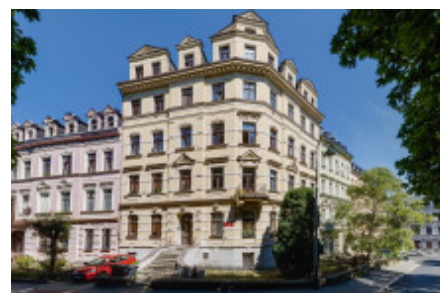

Продажа коммерческой недвижимости жилой дом, 295 m² - Svahová, Karlovy Vary

ID	36366	Предложение	Продажа
Группа	Жилой дом	Меблированная	Не меблированная
Локация	Svahová	Общая площадь	295 m ²
Этаж	0 - Этаж	Город	Karlovy Vary
Район	Karlovy Vary	Городская часть	Karlovy Vary
Статус	Реализовано		