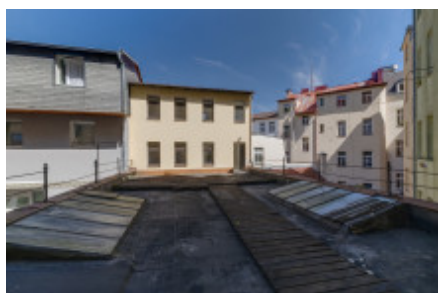

# Продажа коммерческой недвижимости жилой дом, 295 m<sup>2</sup> - Svahová, Karlovy Vary

ID	<a href="#">36366</a>	Предложение	Продажа
Группа	Жилой дом	Меблированная	Не меблированная
Локация	Svahová	Общая площадь	295 m <sup>2</sup>
Этаж	0 - Этаж	Город	<a href="#">Karlovy Vary</a>
Район	<a href="#">Karlovy Vary</a>	Городская часть	<a href="#">Karlovy Vary</a>
Статус	Реализовано		