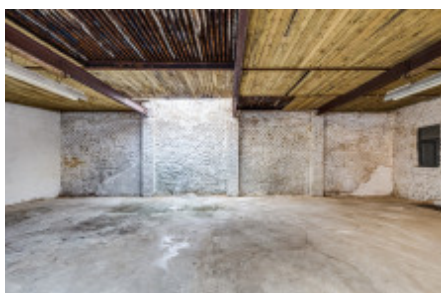

Продажа коммерческой недвижимости жилой дом, 295 m² - Svahová, Karlovy Vary

ID	36366	Предложение	Продажа
Группа	Жилой дом	Меблированная	Не меблированная
Локация	Svahová	Общая площадь	295 m ²
Этаж	0 - Этаж	Город	Karlovy Vary
Район	Karlovy Vary	Городская часть	Karlovy Vary
Статус	Реализовано		