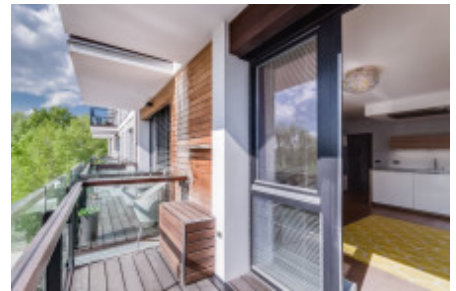

Аренда квартиры 3+kk, 90 m² - Vostářova, Libeň

ID	36364	Предложение	Аренда
Группа	3+kk	Меблированная	Меблированная
Локация	Vostářova	Форма собственности	Частная
Общая площадь	90 m ²	Балкон	Балкон
Этаж	2 - Этаж	Город	Прага
Район	Libeň	Городская часть	Libeň
Статус	Реализовано		