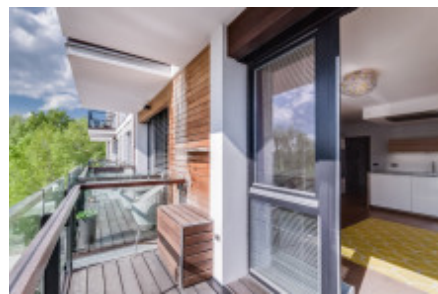

## Аренда квартиры 3+kk, 90 m2 - Vostářova, Libeň

ID	<a href="#">36364</a>	Предложение	Аренда
Группа	3+kk	Меблированная	Меблированная
Локация	Vostářova	Форма собственности	Частная
Общая площадь	90 m <sup>2</sup>	Балкон	Балкон
Этаж	2 - Этаж	Город	<a href="#">Прага</a>
Район	<a href="#">Libeň</a>	Городская часть	<a href="#">Libeň</a>
Статус	Реализовано		