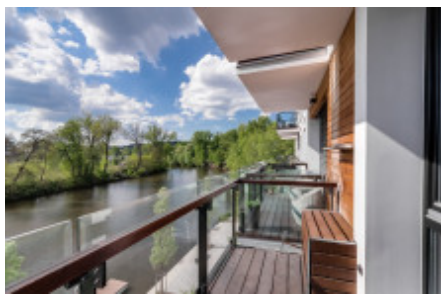

Аренда квартиры 3+kk, 90 m2 - Vostářova, Libeň

ID	36364	Предложение	Аренда
Группа	3+kk	Меблированная	Меблированная
Локация	Vostářova	Форма собственности	Частная
Общая площадь	90 m ²	Балкон	Балкон
Этаж	2 - Этаж	Город	Прага
Район	Libeň	Городская часть	Libeň
Статус	Реализовано		