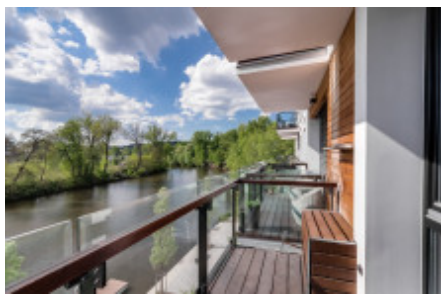

## Аренда квартиры 3+kk, 90 m2 - Vostářova, Libeň

ID	<a href="#">36364</a>	Предложение	Аренда
Группа	3+kk	Меблированная	Меблированная
Локация	Vostářova	Форма собственности	Частная
Общая площадь	90 m <sup>2</sup>	Балкон	Балкон
Этаж	2 - Этаж	Город	<a href="#">Прага</a>
Район	<a href="#">Libeň</a>	Городская часть	<a href="#">Libeň</a>
Статус	Реализовано		