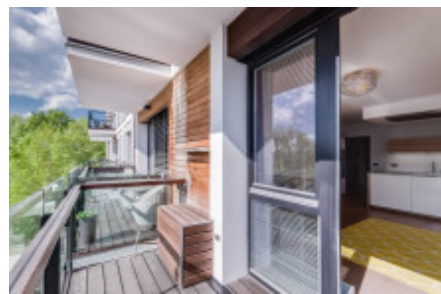

Аренда квартиры 3+kk, 90 m2 - Vostářova, Libeň

ID	36364	Предложение	Аренда
Группа	3+kk	Меблированная	Меблированная
Локация	Vostářova	Форма собственности	Частная
Общая площадь	90 m ²	Балкон	Балкон
Этаж	2 - Этаж	Город	Прага
Район	Libeň	Городская часть	Libeň
Статус	Реализовано		