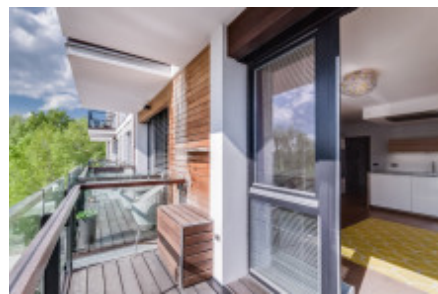

Аренда квартиры 3+kk, 90 m2 - Vostářova, Libeň

ID	36364	Предложение	Аренда
Группа	3+kk	Меблированная	Меблированная
Локация	Vostářova	Форма собственности	Частная
Общая площадь	90 m ²	Балкон	Балкон
Этаж	2 - Этаж	Город	Прага
Район	Libeň	Городская часть	Libeň
Статус	Реализовано		