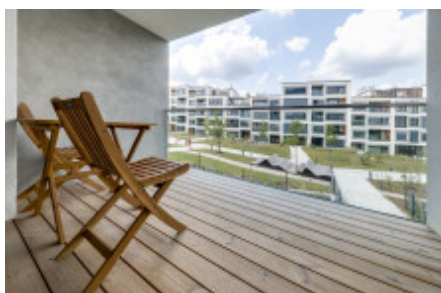

HOME
REAL
ESTATE

Аренда квартиры 1+kk, 30 m² - Dostalové, Hlubočery

ID	36362	Предложение	Аренда
Группа	1+kk	Меблированная	Меблированная
Локация	Dostalové	Форма собственности	Частная
Общая площадь	30 m ²	Балкон	Балкон
Этаж	2 - Этаж	Город	Прага
Район	Hlubočery	Статус	Реализовано