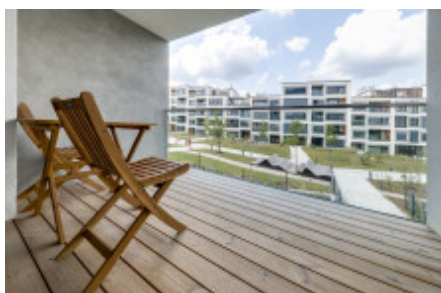

HOME
REAL
ESTATE

Аренда квартиры 1+kk, 30 m² - Dostalové, Hlubočery

ID	36362	Предложение	Аренда
Группа	1+kk	Меблированная	Меблированная
Локация	Dostalové	Форма собственности	Частная
Общая площадь	30 m²	Балкон	Балкон
Этаж	2 - Этаж	Город	Прага
Район	Hlubočery	Статус	Реализовано