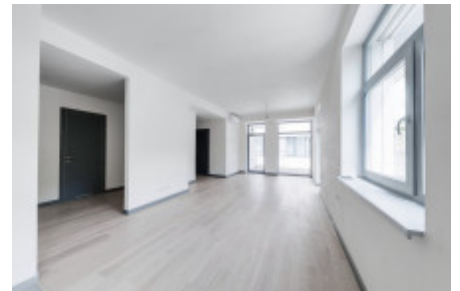

Продажа квартиры 4+1, 110 m² - Prosecká, Libeň

ID	36356	Предложение	Продажа
Группа	4+1	Меблированная	Не меблированная
Локация	Prosecká	Форма собственности	Частная
Общая площадь	110 m²	Этаж	3 - Этаж
Город	Прага	Район	Libeň
Городская часть	Libeň	Статус	Реализовано