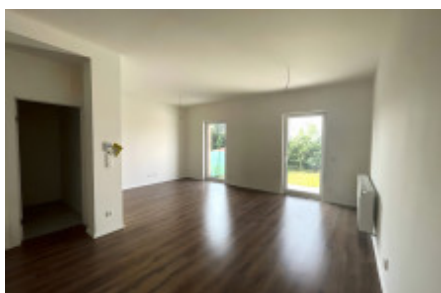

HOME
REAL
ESTATE

Продажа дома семейный, 125 m² - V. Poláka, Stehelčevy

| | | | |
|---------|----------------------------|-----------------|----------------------------|
| ID | 36352 | Предложение | Продажа |
| Группа | Семейный | Меблированная | Не меблированная |
| Локация | V. Poláka | Общая площадь | 125 m ² |
| Этаж | 0 - Этаж | Город | Stehelčevy |
| Район | Stehelčevy | Городская часть | Stehelčevy |
| Статус | Реализовано | | |