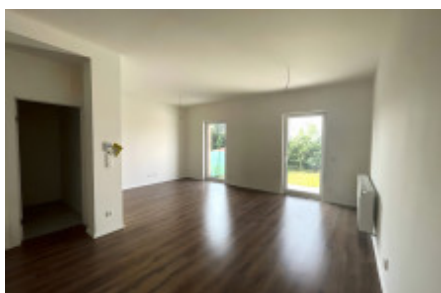

HOME
REAL
ESTATE

Продажа дома семейный, 125 m² - V. Poláka, Stehelčevy

ID	36352	Предложение	Продажа
Группа	Семейный	Меблированная	Не меблированная
Локация	V. Poláka	Общая площадь	125 m ²
Этаж	0 - Этаж	Город	Stehelčevy
Район	Stehelčevy	Городская часть	Stehelčevy
Статус	Реализовано		