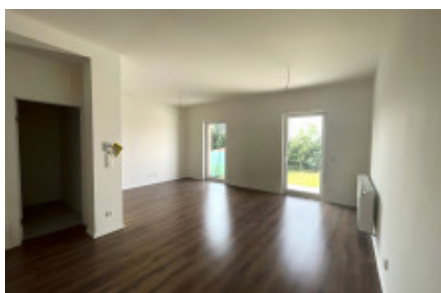

## Продажа дома семейный, 125 m<sup>2</sup> - V. Poláka, Stehelčevy

ID	<a href="#">36352</a>	Предложение	Продажа
Группа	Семейный	Меблированная	Не меблированная
Локация	V. Poláka	Общая площадь	125 m <sup>2</sup>
Этаж	0 - Этаж	Город	<a href="#">Stehelčevy</a>
Район	<a href="#">Stehelčevy</a>	Городская часть	<a href="#">Stehelčevy</a>
Статус	Реализовано		