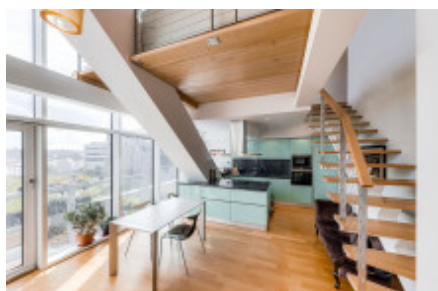

HOME
REAL
ESTATE

Продажа квартиры 2+kk, 119 m² - Kobrova, Smíchov

ID	36342	Предложение	Продажа
Группа	2+kk	Меблированная	Меблированная
Локация	Kobrova	Форма собственности	Частная
Общая площадь	119 m ²	Балкон	Балкон
Этаж	1 - Этаж	Город	Прага
Район	Smíchov	Городская часть	Smíchov
Статус	Реализовано		