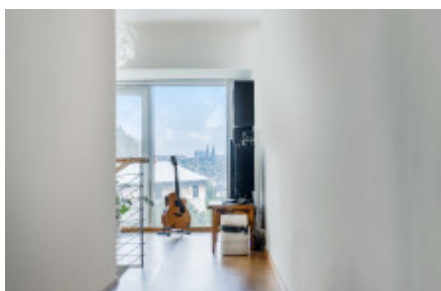

## Продажа квартиры 2+kk, 119 m<sup>2</sup> - Kobrova, Smíchov

ID	<a href="#">36342</a>	Предложение	Продажа
Группа	2+kk	Меблированная	Меблированная
Локация	Kobrova	Форма собственности	Частная
Общая площадь	119 m <sup>2</sup>	Балкон	Балкон
Этаж	1 - Этаж	Город	<a href="#">Прага</a>
Район	<a href="#">Smíchov</a>	Городская часть	<a href="#">Smíchov</a>
Статус	Реализовано		