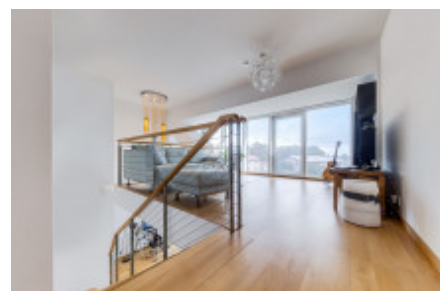

HOME
REAL
ESTATE

Продажа квартиры 2+kk, 119 m² - Kobrova, Smíchov

ID	36342	Предложение	Продажа
Группа	2+kk	Меблированная	Меблированная
Локация	Kobrova	Форма собственности	Частная
Общая площадь	119 m²	Балкон	Балкон
Этаж	1 - Этаж	Город	Прага
Район	Smíchov	Городская часть	Smíchov
Статус	Реализовано