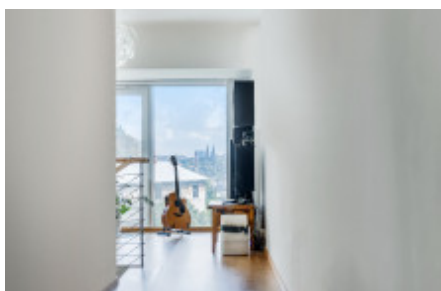

HOME
REAL
ESTATE

Продажа квартиры 2+kk, 119 m² - Kobrova, Smíchov

ID	36342	Предложение	Продажа
Группа	2+kk	Меблированная	Меблированная
Локация	Kobrova	Форма собственности	Частная
Общая площадь	119 m ²	Балкон	Балкон
Этаж	1 - Этаж	Город	Прага
Район	Smíchov	Городская часть	Smíchov
Статус	Реализовано		