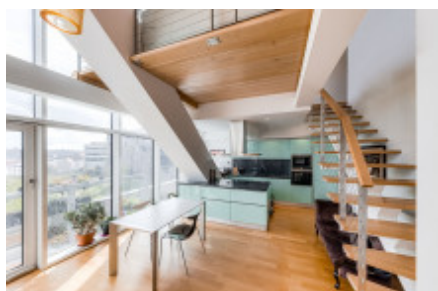

## Продажа квартиры 2+kk, 119 m<sup>2</sup> - Kobrova, Smíchov

ID	<a href="#">36342</a>	Предложение	Продажа
Группа	2+kk	Меблированная	Меблированная
Локация	Kobrova	Форма собственности	Частная
Общая площадь	119 m <sup>2</sup>	Балкон	Балкон
Этаж	1 - Этаж	Город	<a href="#">Прага</a>
Район	<a href="#">Smíchov</a>	Городская часть	<a href="#">Smíchov</a>
Статус	Реализовано		