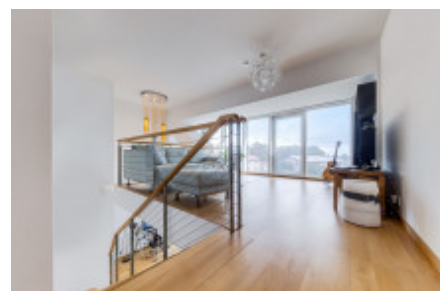

HOME
REAL
ESTATE

Продажа квартиры 2+kk, 119 m² - Kobrova, Smíchov

ID	36342	Предложение	Продажа
Группа	2+kk	Меблированная	Меблированная
Локация	Kobrova	Форма собственности	Частная
Общая площадь	119 m ²	Балкон	Балкон
Этаж	1 - Этаж	Город	Прага
Район	Smíchov	Городская часть	Smíchov
Статус	Реализовано		