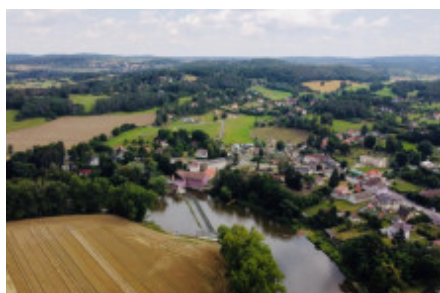

## Продажа участка корпус - Benešovská, Městečko

ID	<a href="#">36334</a>	Предложение	Продажа
Группа	корпус	Локация	Benešovská
Этаж	0 - Этаж	Город	<a href="#">Nespeky</a>
Район	<a href="#">Městečko</a>	Городская часть	<a href="#">Městečko</a>
Статус	Реализовано		