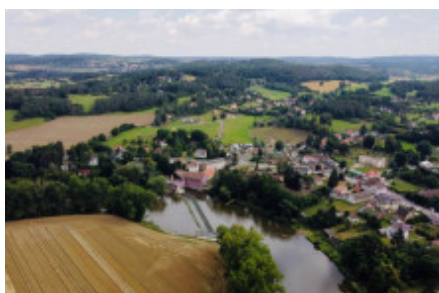

HOME
REAL
ESTATE

Продажа участка корпус - Benešovská, Městečko

ID	36334	Предложение	Продажа
Группа	корпус	Локация	Benešovská
Этаж	0 - Этаж	Город	Nespeky
Район	Městečko	Городская часть	Městečko
Статус	Реализовано		