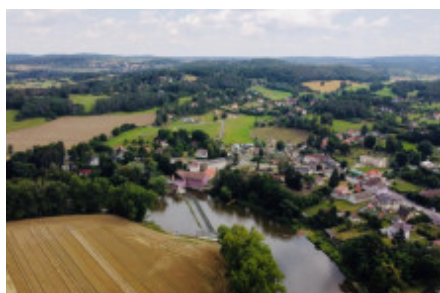

HOME
REAL
ESTATE

Продажа участка корпус - Benešovská, Městečko

ID	36334	Предложение	Продажа
Группа	корпус	Локация	Benešovská
Этаж	0 - Этаж	Город	Nespeky
Район	Městečko	Городская часть	Městečko
Статус	Реализовано