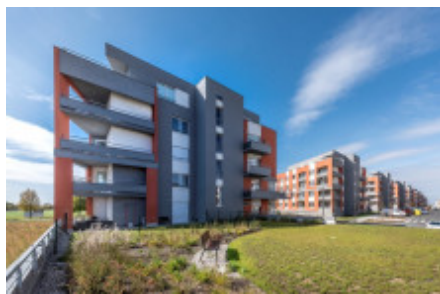

## Продажа квартиры 2+kk, 61 m<sup>2</sup> - Sazovická, Zličín

ID	<a href="#">36329</a>	Предложение	Продажа
Группа	2+kk	Меблированная	Меблированная
Локация	Sazovická	Форма собственности	Частная
Общая площадь	61 m <sup>2</sup>	Этаж	4 - Этаж
Город	<a href="#">Прага</a>	Район	<a href="#">Zličín</a>
Городская часть	<a href="#">Zličín</a>	Статус	Реализовано