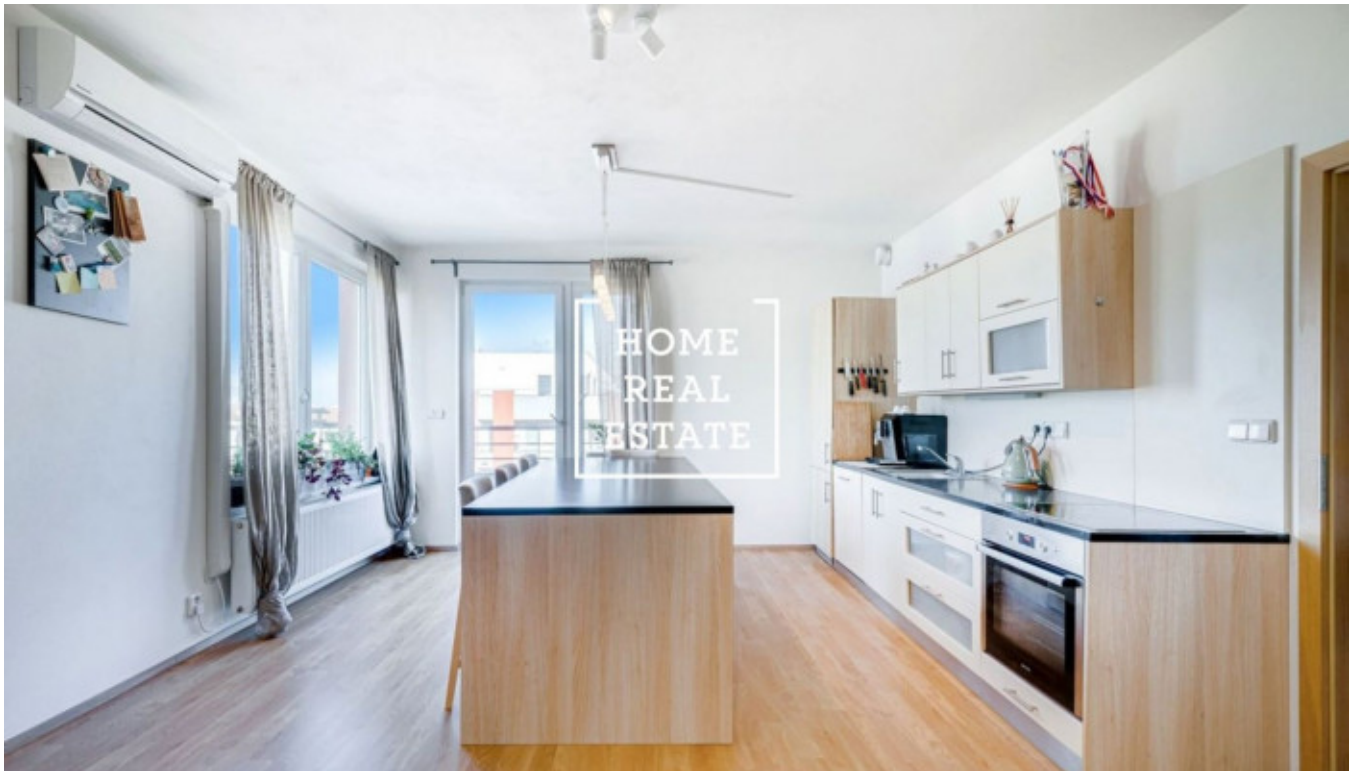

## Продажа квартиры 2+kk, 61 m<sup>2</sup> - Sazovická, Zličín

ID	<a href="#">36329</a>	Предложение	Продажа
Группа	2+kk	Меблированная	Меблированная
Локация	Sazovická	Форма собственности	Частная
Общая площадь	61 m <sup>2</sup>	Этаж	4 - Этаж
Город	<a href="#">Прага</a>	Район	<a href="#">Zličín</a>
Городская часть	<a href="#">Zličín</a>	Статус	Реализовано