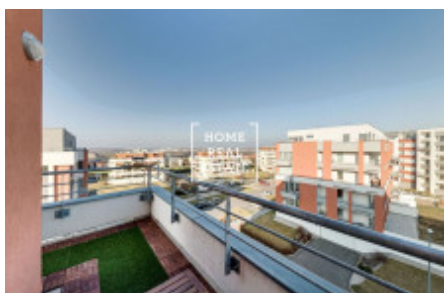

HOME
REAL
ESTATE

Продажа квартиры 2+kk, 61 m² - Sazovická, Zličín

ID	36329	Предложение	Продажа
Группа	2+kk	Меблированная	Меблированная
Локация	Sazovická	Форма собственности	Частная
Общая площадь	61 m ²	Этаж	4 - Этаж
Город	Прага	Район	Zličín
Городская часть	Zličín	Статус	Реализовано