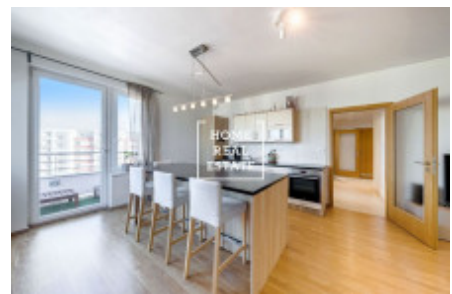

## Продажа квартиры 2+kk, 61 m<sup>2</sup> - Sazovická, Zličín

ID	<a href="#">36329</a>	Предложение	Продажа
Группа	2+kk	Меблированная	Меблированная
Локация	Sazovická	Форма собственности	Частная
Общая площадь	61 m <sup>2</sup>	Этаж	4 - Этаж
Город	<a href="#">Прага</a>	Район	<a href="#">Zličín</a>
Городская часть	<a href="#">Zličín</a>	Статус	Реализовано