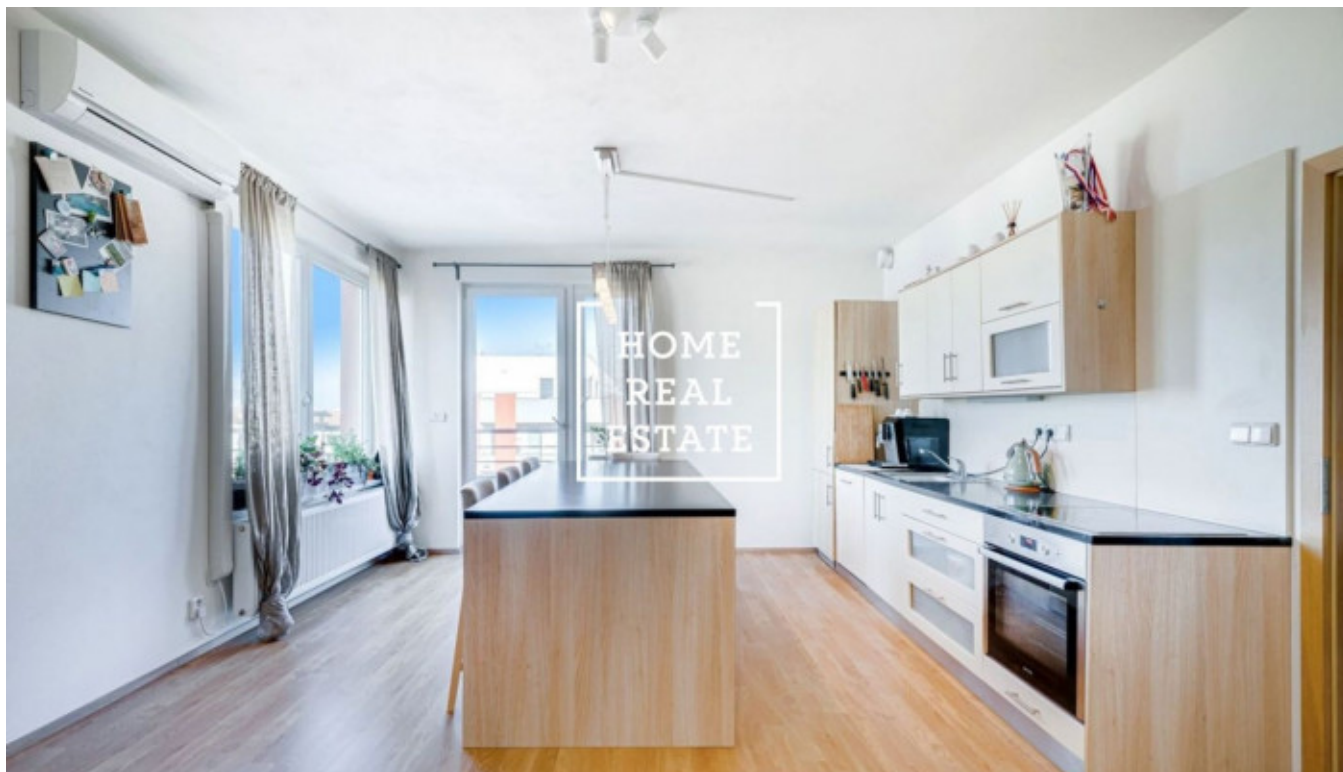

## Продажа квартиры 2+kk, 61 m<sup>2</sup> - Sazovická, Zličín

ID	<a href="#">36329</a>	Предложение	Продажа
Группа	2+kk	Меблированная	Меблированная
Локация	Sazovická	Форма собственности	Частная
Общая площадь	61 m <sup>2</sup>	Этаж	4 - Этаж
Город	<a href="#">Прага</a>	Район	<a href="#">Zličín</a>
Городская часть	<a href="#">Zličín</a>	Статус	Реализовано