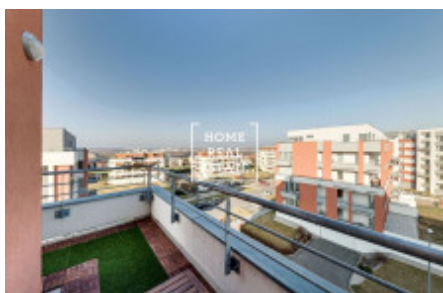

HOME
REAL
ESTATE

Продажа квартиры 2+kk, 61 m² - Sazovická, Zličín

ID	36329	Предложение	Продажа
Группа	2+kk	Меблированная	Меблированная
Локация	Sazovická	Форма собственности	Частная
Общая площадь	61 m ²	Этаж	4 - Этаж
Город	Прага	Район	Zličín
Городская часть	Zličín	Статус	Реализовано