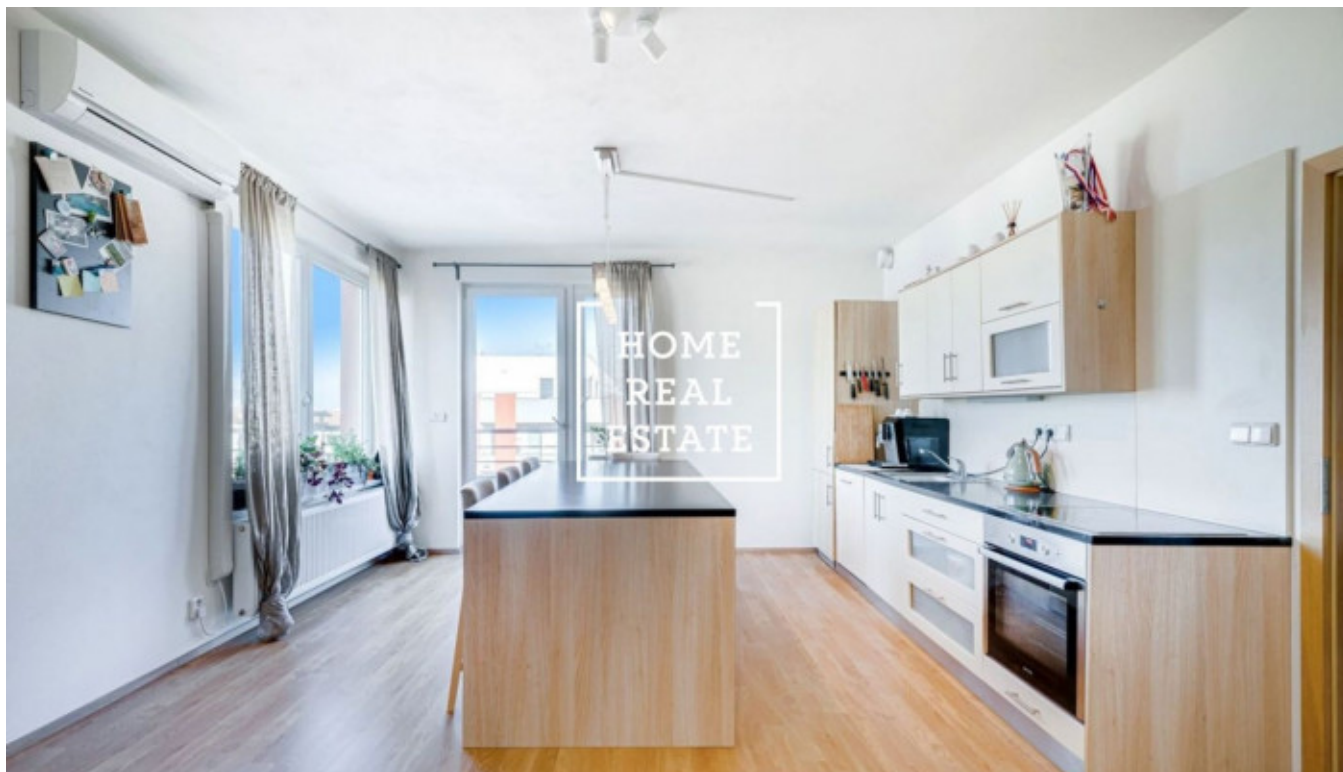

HOME
REAL
ESTATE

Продажа квартиры 2+kk, 61 m² - Sazovická, Zličín

ID	36329	Предложение	Продажа
Группа	2+kk	Меблированная	Меблированная
Локация	Sazovická	Форма собственности	Частная
Общая площадь	61 m ²	Этаж	4 - Этаж
Город	Прага	Район	Zličín
Городская часть	Zličín	Статус	Реализовано