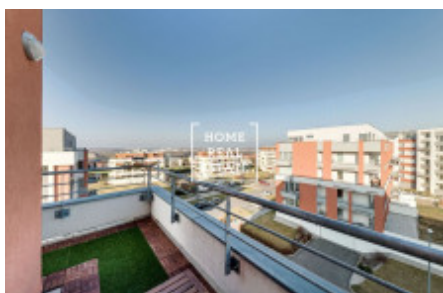

## Продажа квартиры 2+kk, 61 m<sup>2</sup> - Sazovická, Zličín

ID	<a href="#">36329</a>	Предложение	Продажа
Группа	2+kk	Меблированная	Меблированная
Локация	Sazovická	Форма собственности	Частная
Общая площадь	61 m <sup>2</sup>	Этаж	4 - Этаж
Город	<a href="#">Прага</a>	Район	<a href="#">Zličín</a>
Городская часть	<a href="#">Zličín</a>	Статус	Реализовано