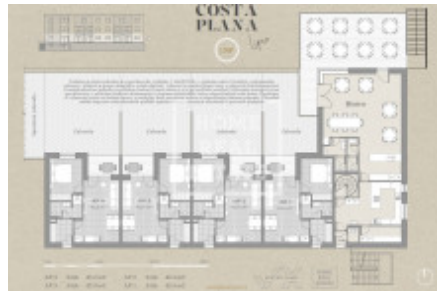

HOME
REAL
ESTATE

Продажа квартиры 2+kk, 43 m², Černá v Pošumaví

ID	36322	Предложение	Продажа
Группа	2+kk	Меблированная	Меблированная
Форма собственности	Частная	Общая площадь	43 m ²
Город	Černá v Pošumaví	Район	Černá v Pošumaví
Статус	Реализовано		