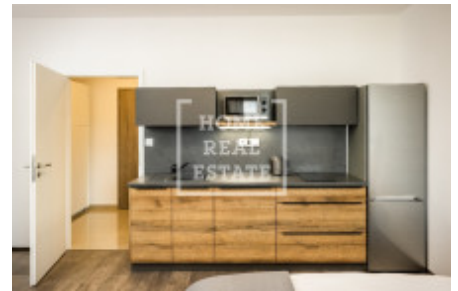

HOME
REAL
ESTATE

Продажа квартиры 2+kk, 43 m², Černá v Pošumaví

ID	36322	Предложение	Продажа
Группа	2+kk	Меблированная	Меблированная
Форма собственности	Частная	Общая площадь	43 m ²
Город	Černá v Pošumaví	Район	Černá v Pošumaví
Статус	Реализовано		