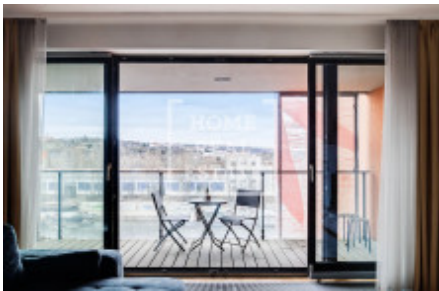

Продажа квартиры 3+kk, 88 m² - V přístavu, Holešovice

| | | | |
|-----------------|----------------------------|---------------------|----------------------------|
| ID | 36275 | Предложение | Продажа |
| Группа | 3+kk | Меблированная | Меблированная |
| Локация | V přístavu | Форма собственности | Частная |
| Общая площадь | 88 m ² | Этаж | 4 - Этаж |
| Город | Прага | Район | Holešovice |
| Городская часть | Holešovice | Статус | Реализовано |