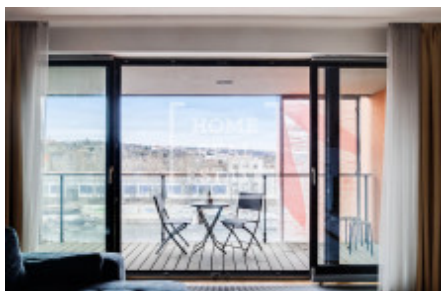

HOME
REAL
ESTATE

Продажа квартиры 3+kk, 88 m² - V přístavu, Holešovice

ID	36275	Предложение	Продажа
Группа	3+kk	Меблированная	Меблированная
Локация	V přístavu	Форма собственности	Частная
Общая площадь	88 m ²	Этаж	4 - Этаж
Город	Прага	Район	Holešovice
Городская часть	Holešovice	Статус	Реализовано