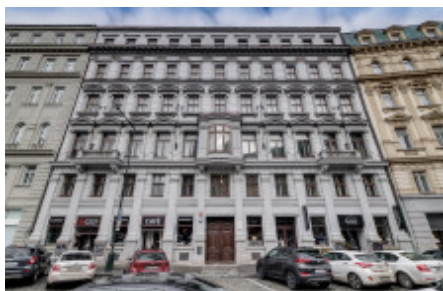

## Аренда квартиры 2+kk, 88 m<sup>2</sup> - Senovážné náměstí, Nové Město

ID	<a href="#">36274</a>	Предложение	Аренда
Группа	2+kk	Меблированная	Меблированная
Локация	Senovážné náměstí	Форма собственности	Частная
Общая площадь	88 m <sup>2</sup>	Этаж	5 - Этаж
Город	<a href="#">Прага</a>	Район	<a href="#">Nové Město</a>
Городская часть	<a href="#">Nové Město</a>	Статус	Реализовано