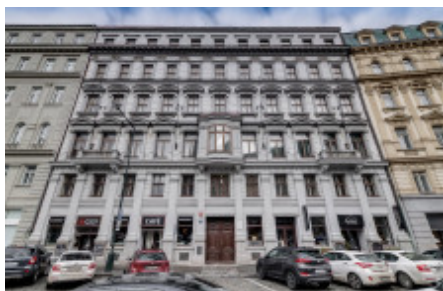

HOME
REAL
ESTATE

Аренда квартиры 2+kk, 88 m² - Senovážné náměstí, Nové Město

ID	36274	Предложение	Аренда
Группа	2+kk	Меблированная	Меблированная
Локация	Senovážné náměstí	Форма собственности	Частная
Общая площадь	88 m ²	Этаж	5 - Этаж
Город	Прага	Район	Nové Město
Городская часть	Nové Město	Статус	Реализовано