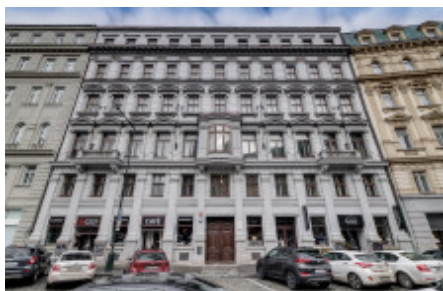

Аренда квартиры 2+kk, 88 m² - Senovážné náměstí, Nové Město

ID	36274	Предложение	Аренда
Группа	2+kk	Меблированная	Меблированная
Локация	Senovážné náměstí	Форма собственности	Частная
Общая площадь	88 m ²	Этаж	5 - Этаж
Город	Прага	Район	Nové Město
Городская часть	Nové Město	Статус	Реализовано