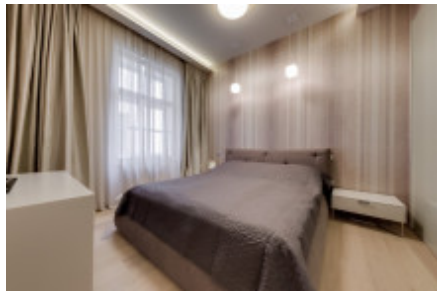

Аренда квартиры 2+1, 88 m² - Senovážné náměstí, Nové Město

ID	36273	Предложение	Аренда
Группа	2+1	Меблированная	Меблированная
Локация	Senovážné náměstí	Форма собственности	Частная
Общая площадь	88 m ²	Этаж	5 - Этаж
Город	Прага	Район	Nové Město
Городская часть	Nové Město	Статус	Реализовано