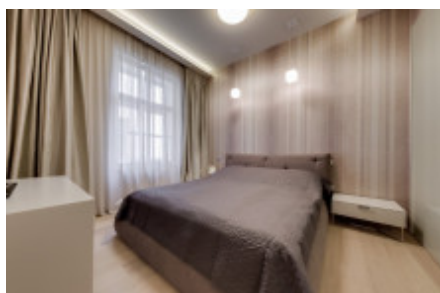

## Аренда квартиры 2+1, 88 m<sup>2</sup> - Senovážné náměstí, Nové Město

ID	<a href="#">36273</a>	Предложение	Аренда
Группа	2+1	Меблированная	Меблированная
Локация	Senovážné náměstí	Форма собственности	Частная
Общая площадь	88 m <sup>2</sup>	Этаж	5 - Этаж
Город	<a href="#">Прага</a>	Район	<a href="#">Nové Město</a>
Городская часть	<a href="#">Nové Město</a>	Статус	Реализовано