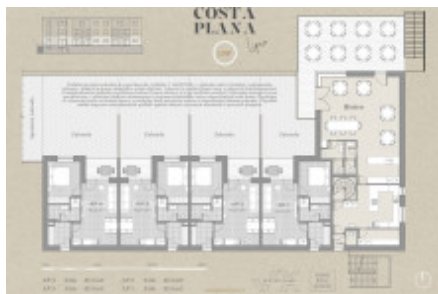

Продажа коммерческой недвижимости ресторан, 100 m²

ID	36272	Предложение	Продажа
Группа	ресторан	Меблированная	Меблированная
Общая площадь	100 m ²	Этаж	1 - Этаж
Город	Lipno nad Vltavou	Статус	Реализовано