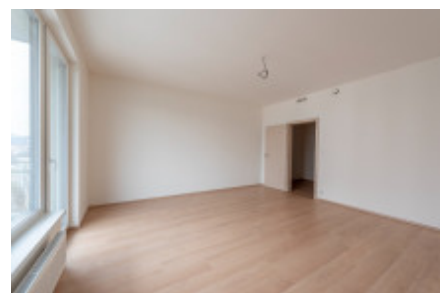

Продажа квартиры 1+kk, 38 m² - Čerpadlová, Vysočany

ID	36266	Предложение	Продажа
Группа	1+kk	Меблированная	Не меблированная
Локация	Čerpadlová	Форма собственности	Частная
Общая площадь	38 m ²	Балкон	Балкон
Этаж	5 - Этаж	Город	Прага
Район	Vysočany	Городская часть	Vysočany
Статус	Реализовано		