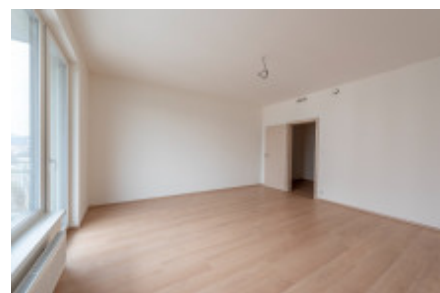

## Продажа квартиры 1+kk, 38 m<sup>2</sup> - Čerpadlová, Vysočany

ID	<a href="#">36266</a>	Предложение	Продажа
Группа	1+kk	Меблированная	Не меблированная
Локация	Čerpadlová	Форма собственности	Частная
Общая площадь	38 m <sup>2</sup>	Балкон	Балкон
Этаж	5 - Этаж	Город	<a href="#">Прага</a>
Район	<a href="#">Vysočany</a>	Городская часть	<a href="#">Vysočany</a>
Статус	Реализовано		