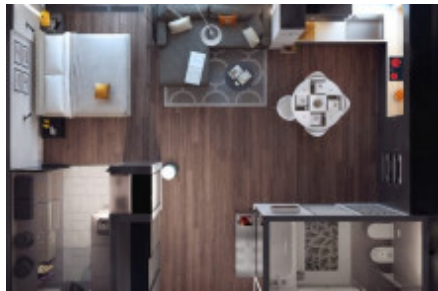

Продажа квартиры 1+kk, 47 m² - Rohanské nábřeží,

ID	36262	Предложение	Продажа
Группа	1+kk	Меблированная	Не меблированная
Локация	Rohanské nábřeží	Форма собственности	Частная
Общая площадь	47 m ²	Балкон	Балкон
Этаж	1 - Этаж	Город	Прага
Городская часть	Karlín	Статус	Реализовано