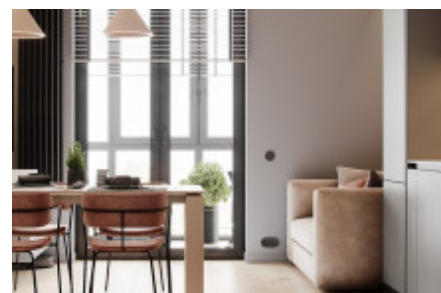

Продажа квартиры 1+kk, 47 m² - Rohanské nábřeží,

ID	36262	Предложение	Продажа
Группа	1+kk	Меблированная	Не меблированная
Локация	Rohanské nábřeží	Форма собственности	Частная
Общая площадь	47 m ²	Балкон	Балкон
Этаж	1 - Этаж	Город	Прага
Городская часть	Karlín	Статус	Реализовано