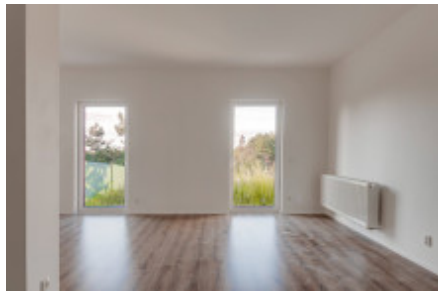

# Продажа дома семейный, 125 m<sup>2</sup> - V. Poláka, Stehelčeves

ID	<a href="#">36244</a>	Предложение	Продажа
Группа	Семейный	Меблированная	Не меблированная
Локация	V. Poláka	Общая площадь	125 m <sup>2</sup>
Этаж	0 - Этаж	Город	<a href="#">Stehelčeves</a>
Район	<a href="#">Stehelčeves</a>	Городская часть	<a href="#">Stehelčeves</a>
Статус	Реализовано		