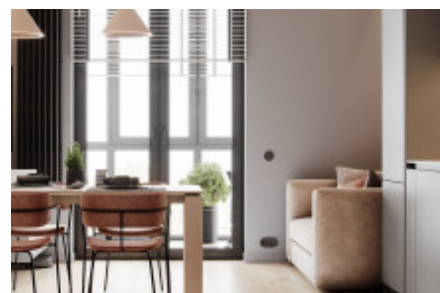

## Продажа квартиры 1+kk, 47 m<sup>2</sup> - Rohanské nábřeží,

ID	<a href="#">36243</a>	Предложение	Продажа
Группа	1+kk	Меблированная	Не меблированная
Локация	Rohanské nábřeží	Форма собственности	Частная
Общая площадь	47 m <sup>2</sup>	Балкон	Балкон
Этаж	1 - Этаж	Город	<a href="#">Прага</a>
Городская часть	<a href="#">Karlín</a>	Статус	Реализовано