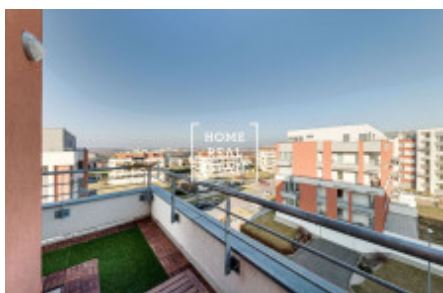

HOME
REAL
ESTATE

Продажа квартиры 2+kk, 62 m² - Sazovická, Zličín

| | | | |
|-----------------|------------------------|---------------------|------------------------|
| ID | 36231 | Предложение | Продажа |
| Группа | 2+kk | Меблированная | Меблированная |
| Локация | Sazovická | Форма собственности | Частная |
| Общая площадь | 62 m ² | Этаж | 4 - Этаж |
| Город | Прага | Район | Zličín |
| Городская часть | Zličín | Статус | Реализовано |