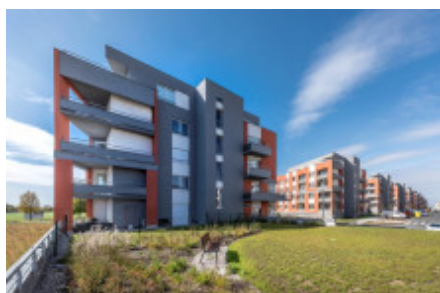

## Продажа квартиры 2+kk, 62 m<sup>2</sup> - Sazovická, Zličín

ID	<a href="#">36231</a>	Предложение	Продажа
Группа	2+kk	Меблированная	Меблированная
Локация	Sazovická	Форма собственности	Частная
Общая площадь	62 m <sup>2</sup>	Этаж	4 - Этаж
Город	<a href="#">Прага</a>	Район	<a href="#">Zličín</a>
Городская часть	<a href="#">Zličín</a>	Статус	Реализовано