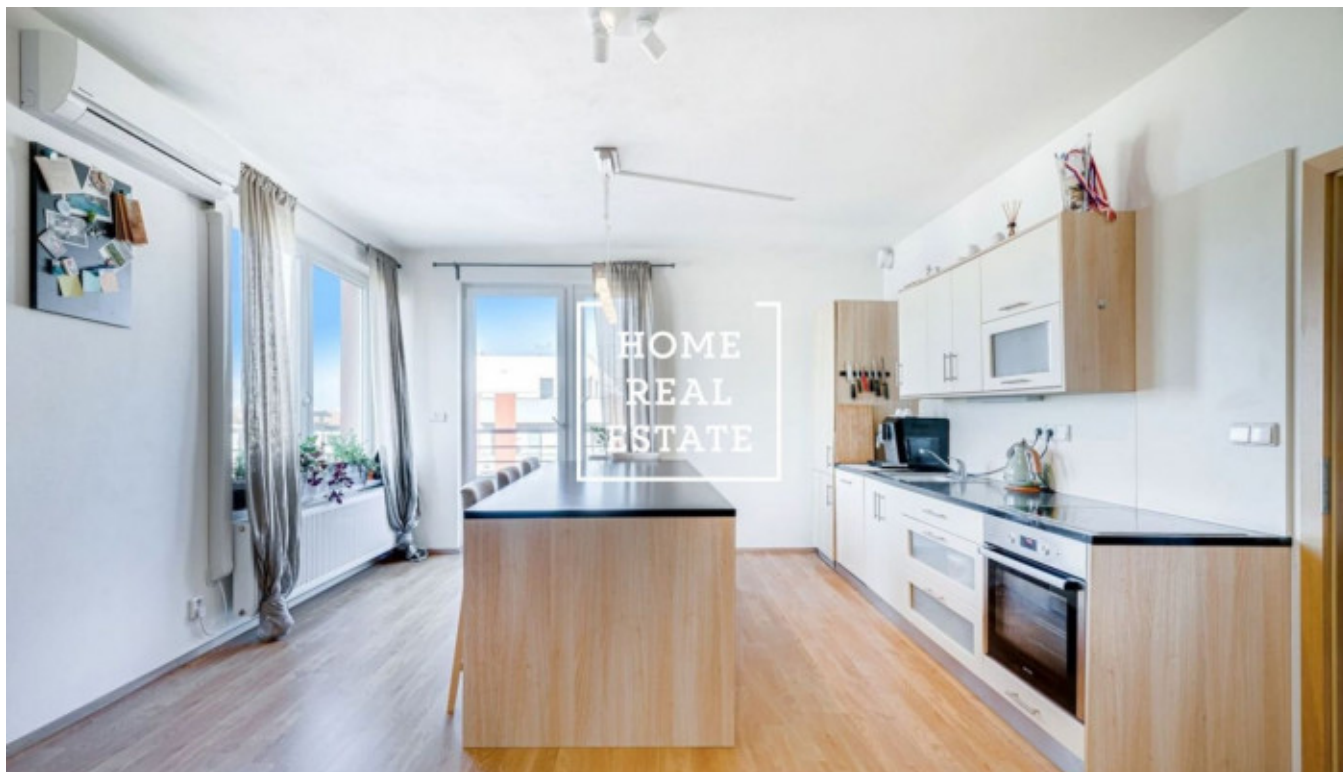

## Продажа квартиры 2+kk, 62 m<sup>2</sup> - Sazovická, Zličín

ID	<a href="#">36231</a>	Предложение	Продажа
Группа	2+kk	Меблированная	Меблированная
Локация	Sazovická	Форма собственности	Частная
Общая площадь	62 m <sup>2</sup>	Этаж	4 - Этаж
Город	<a href="#">Прага</a>	Район	<a href="#">Zličín</a>
Городская часть	<a href="#">Zličín</a>	Статус	Реализовано