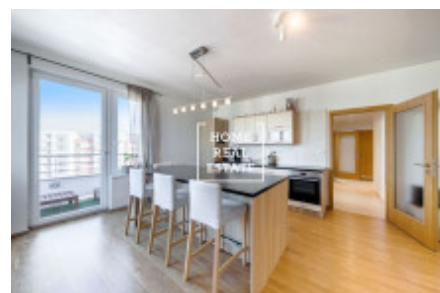

HOME
REAL
ESTATE

Продажа квартиры 2+kk, 62 m² - Sazovická, Zličín

ID	36231	Предложение	Продажа
Группа	2+kk	Меблированная	Меблированная
Локация	Sazovická	Форма собственности	Частная
Общая площадь	62 m ²	Этаж	4 - Этаж
Город	Прага	Район	Zličín
Городская часть	Zličín	Статус	Реализовано