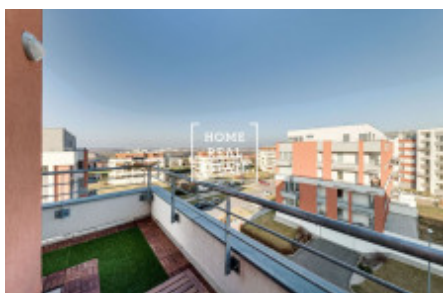

## Продажа квартиры 2+kk, 62 m<sup>2</sup> - Sazovická, Zličín

ID	<a href="#">36231</a>	Предложение	Продажа
Группа	2+kk	Меблированная	Меблированная
Локация	Sazovická	Форма собственности	Частная
Общая площадь	62 m <sup>2</sup>	Этаж	4 - Этаж
Город	<a href="#">Прага</a>	Район	<a href="#">Zličín</a>
Городская часть	<a href="#">Zličín</a>	Статус	Реализовано