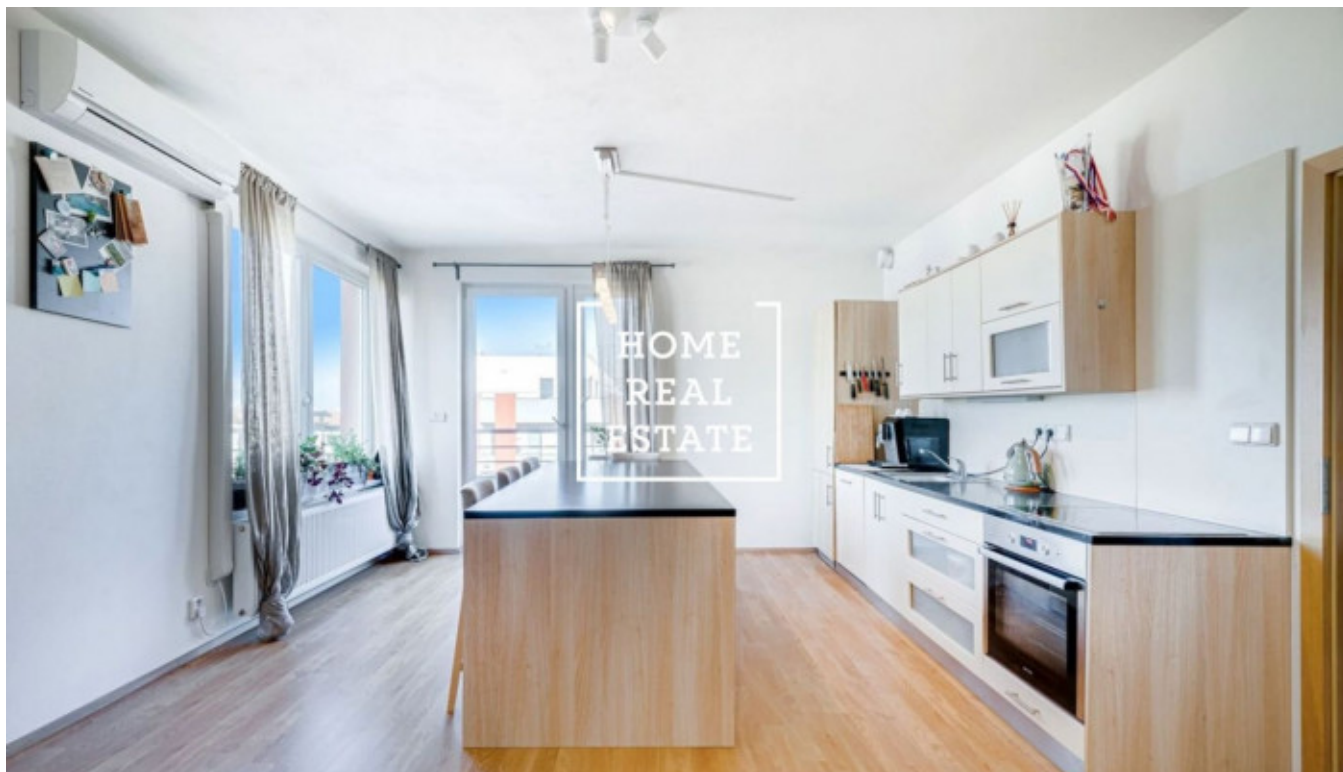

HOME
REAL
ESTATE

Продажа квартиры 2+kk, 62 m² - Sazovická, Zličín

| | | | |
|-----------------|------------------------|---------------------|------------------------|
| ID | 36231 | Предложение | Продажа |
| Группа | 2+kk | Меблированная | Меблированная |
| Локация | Sazovická | Форма собственности | Частная |
| Общая площадь | 62 m ² | Этаж | 4 - Этаж |
| Город | Прага | Район | Zličín |
| Городская часть | Zličín | Статус | Реализовано |