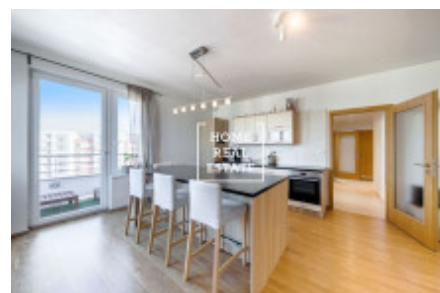

HOME
REAL
ESTATE

Продажа квартиры 2+kk, 62 m² - Sazovická, Zličín

| | | | |
|-----------------|------------------------|---------------------|------------------------|
| ID | 36231 | Предложение | Продажа |
| Группа | 2+kk | Меблированная | Меблированная |
| Локация | Sazovická | Форма собственности | Частная |
| Общая площадь | 62 m ² | Этаж | 4 - Этаж |
| Город | Прага | Район | Zličín |
| Городская часть | Zličín | Статус | Реализовано |