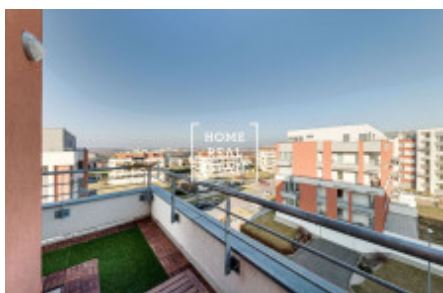

HOME
REAL
ESTATE

Продажа квартиры 2+kk, 62 m² - Sazovická, Zličín

ID	36231	Предложение	Продажа
Группа	2+kk	Меблированная	Меблированная
Локация	Sazovická	Форма собственности	Частная
Общая площадь	62 m ²	Этаж	4 - Этаж
Город	Прага	Район	Zličín
Городская часть	Zličín	Статус	Реализовано