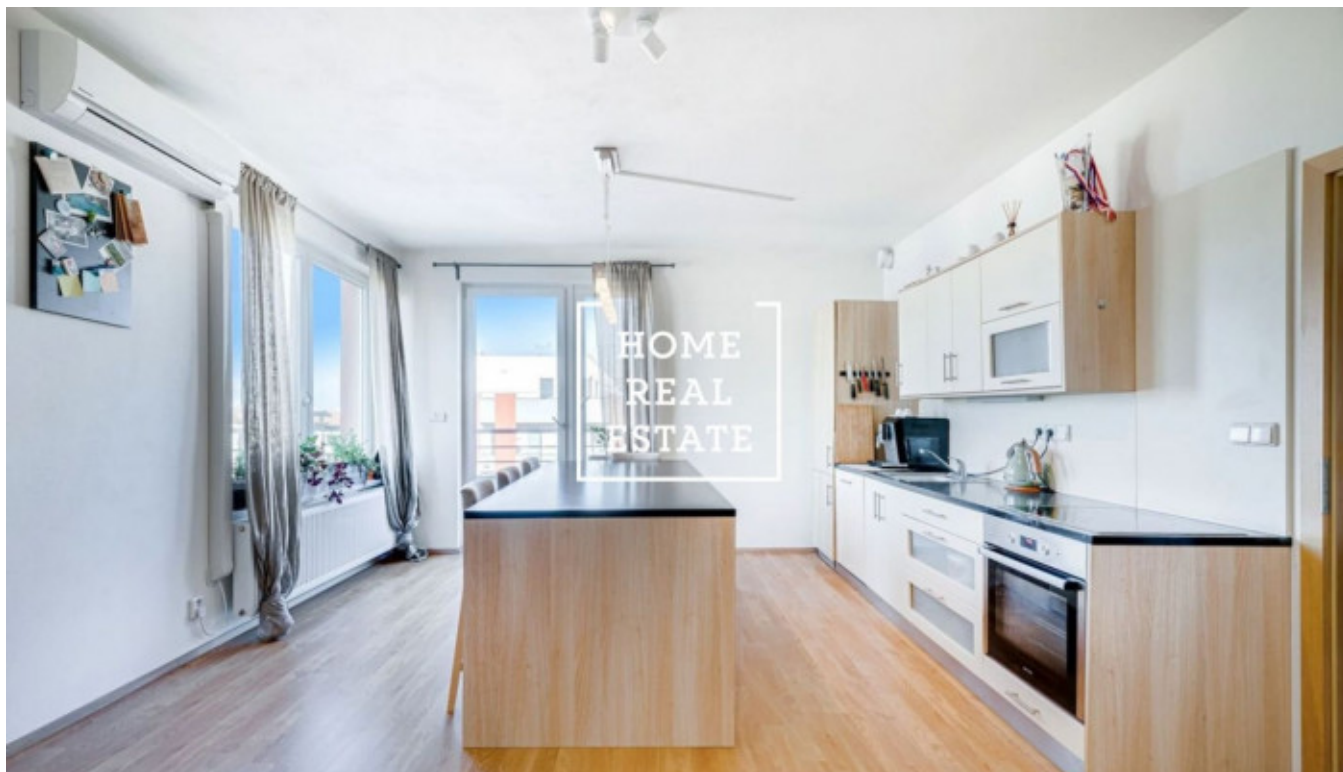

HOME
REAL
ESTATE

Продажа квартиры 2+kk, 62 m² - Sazovická, Zličín

ID	36231	Предложение	Продажа
Группа	2+kk	Меблированная	Меблированная
Локация	Sazovická	Форма собственности	Частная
Общая площадь	62 m ²	Этаж	4 - Этаж
Город	Прага	Район	Zličín
Городская часть	Zličín	Статус	Реализовано