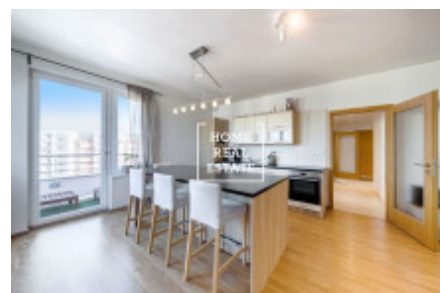

## Продажа квартиры 2+kk, 62 m<sup>2</sup> - Sazovická, Zličín

ID	<a href="#">36231</a>	Предложение	Продажа
Группа	2+kk	Меблированная	Меблированная
Локация	Sazovická	Форма собственности	Частная
Общая площадь	62 m <sup>2</sup>	Этаж	4 - Этаж
Город	<a href="#">Прага</a>	Район	<a href="#">Zličín</a>
Городская часть	<a href="#">Zličín</a>	Статус	Реализовано