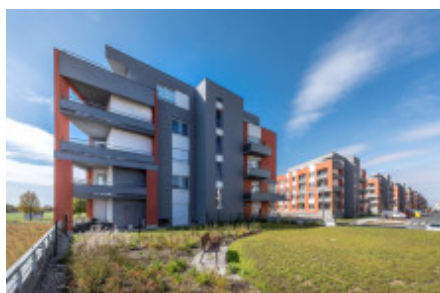

HOME
REAL
ESTATE

Продажа квартиры 2+kk, 62 m² - Sazovická, Zličín

| | | | |
|-----------------|------------------------|---------------------|------------------------|
| ID | 36231 | Предложение | Продажа |
| Группа | 2+kk | Меблированная | Меблированная |
| Локация | Sazovická | Форма собственности | Частная |
| Общая площадь | 62 m ² | Этаж | 4 - Этаж |
| Город | Прага | Район | Zličín |
| Городская часть | Zličín | Статус | Реализовано |