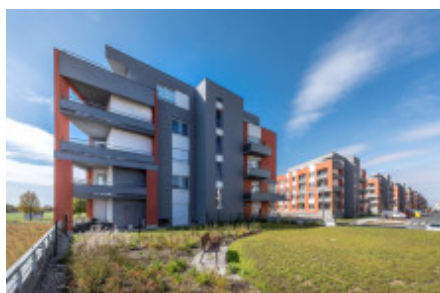

HOME
REAL
ESTATE

Продажа квартиры 2+kk, 62 m² - Sazovická, Zličín

ID	36231	Предложение	Продажа
Группа	2+kk	Меблированная	Меблированная
Локация	Sazovická	Форма собственности	Частная
Общая площадь	62 m ²	Этаж	4 - Этаж
Город	Прага	Район	Zličín
Городская часть	Zličín	Статус	Реализовано