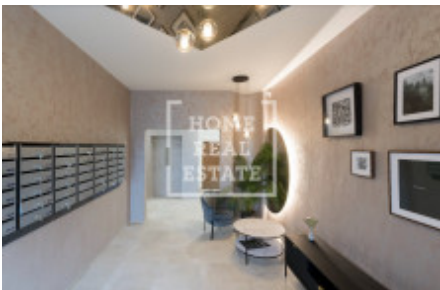

Prosecká Vyhlídka

ID	36229	Предложение	Продажа
Локация	Prosecká	Форма собственности	Частная
Город	Прага	Район	Prosek
Городская часть	Libeň	Статус	Реализовано