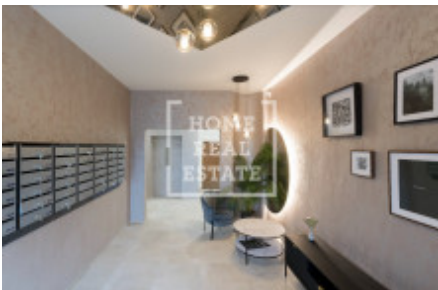

Prosecká Vyhlídka

ID	36229	Предложение	Продажа
Локация	Prosecká	Форма собственности	Частная
Город	Прага	Район	Prosek
Городская часть	Libeň	Статус	Реализовано