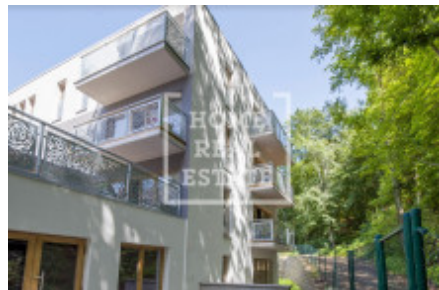

# Rezidence Šumavská

ID	<a href="#">36225</a>	Предложение	Продажа
Локация	Šumavská	Форма собственности	Частная
Город	<a href="#">Karlovy Vary</a>	Район	<a href="#">Karlovy Vary</a>
Городская часть	<a href="#">Karlovy Vary</a>	Статус	Реализовано