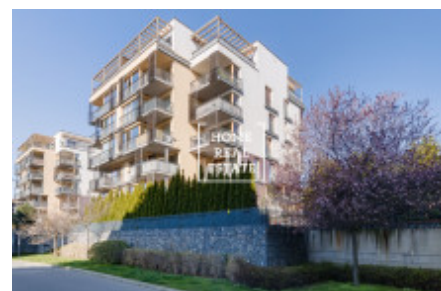

HOME
REAL
ESTATE

Продажа квартиры 3+kk, 85 m² - Nad Smetankou, Hrdlořezy

ID	36212	Предложение	Продажа
Группа	3+kk	Меблированная	Не меблированная
Локация	Nad Smetankou	Форма собственности	Частная
Общая площадь	85 m ²	Балкон	Балкон
Этаж	1 - Этаж	Город	Прага
Район	Hrdlořezy	Городская часть	Hrdlořezy
Статус	Реализовано		