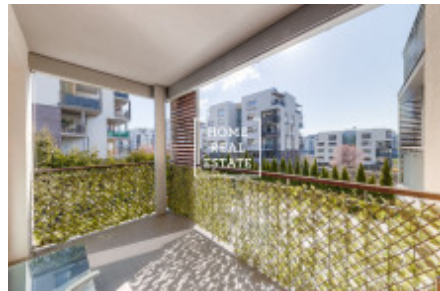

Продажа квартиры 3+kk, 85 m² - Nad Smetankou, Hrdlořezy

ID	36212	Предложение	Продажа
Группа	3+kk	Меблированная	Не меблированная
Локация	Nad Smetankou	Форма собственности	Частная
Общая площадь	85 m ²	Балкон	Балкон
Этаж	1 - Этаж	Город	Прага
Район	Hrdlořezy	Городская часть	Hrdlořezy
Статус	Реализовано		