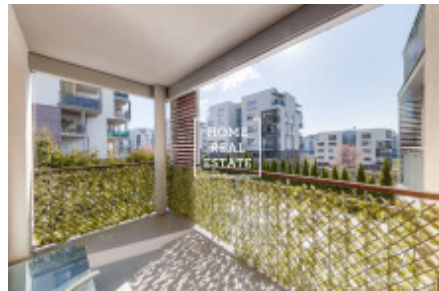

# Продажа квартиры 3+kk, 85 m<sup>2</sup> - Nad Smetankou, Hrdlořezy

ID	<a href="#">36212</a>	Предложение	Продажа
Группа	3+kk	Меблированная	Не меблированная
Локация	Nad Smetankou	Форма собственности	Частная
Общая площадь	85 m <sup>2</sup>	Балкон	Балкон
Этаж	1 - Этаж	Город	<a href="#">Прага</a>
Район	<a href="#">Hrdlořezy</a>	Городская часть	<a href="#">Hrdlořezy</a>
Статус	Реализовано		