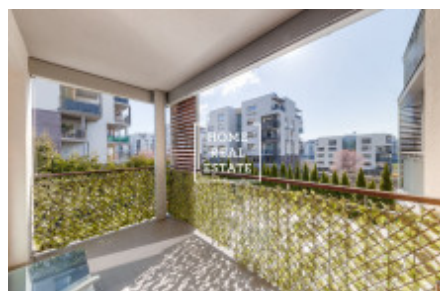

## Продажа квартиры 3+kk, 85 m<sup>2</sup> - Nad Smetankou, Hrdlořezy

ID	<a href="#">36212</a>	Предложение	Продажа
Группа	3+kk	Меблированная	Не меблированная
Локация	Nad Smetankou	Форма собственности	Частная
Общая площадь	85 m <sup>2</sup>	Балкон	Балкон
Этаж	1 - Этаж	Город	<a href="#">Прага</a>
Район	<a href="#">Hrdlořezy</a>	Городская часть	<a href="#">Hrdlořezy</a>
Статус	Реализовано		