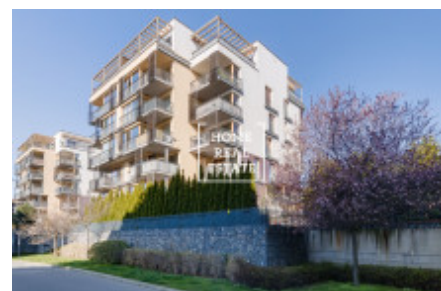

## Продажа квартиры 3+kk, 85 m<sup>2</sup> - Nad Smetankou, Hrdlořezy

ID	<a href="#">36212</a>	Предложение	Продажа
Группа	3+kk	Меблированная	Не меблированная
Локация	Nad Smetankou	Форма собственности	Частная
Общая площадь	85 m <sup>2</sup>	Балкон	Балкон
Этаж	1 - Этаж	Город	<a href="#">Прага</a>
Район	<a href="#">Hrdlořezy</a>	Городская часть	<a href="#">Hrdlořezy</a>
Статус	Реализовано		