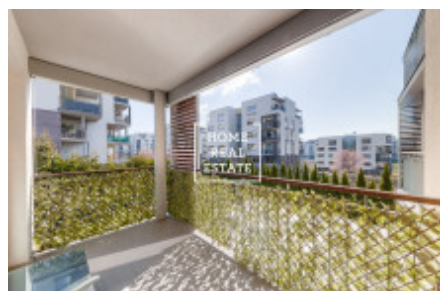

HOME
REAL
ESTATE

Продажа квартиры 3+kk, 85 m² - Nad Smetankou, Hrdlořezy

ID	36212	Предложение	Продажа
Группа	3+kk	Меблированная	Не меблированная
Локация	Nad Smetankou	Форма собственности	Частная
Общая площадь	85 m ²	Балкон	Балкон
Этаж	1 - Этаж	Город	Прага
Район	Hrdlořezy	Городская часть	Hrdlořezy
Статус	Реализовано		