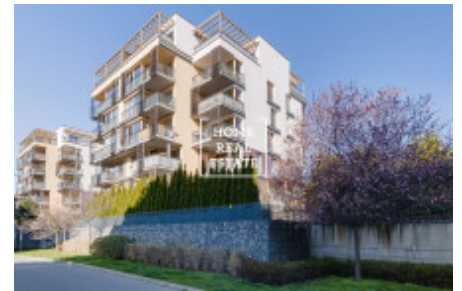

HOME
REAL
ESTATE

Продажа квартиры 3+kk, 85 m² - Nad Smetankou, Hrdlořezy

ID	36212	Предложение	Продажа
Группа	3+kk	Меблированная	Не меблированная
Локация	Nad Smetankou	Форма собственности	Частная
Общая площадь	85 m ²	Балкон	Балкон
Этаж	1 - Этаж	Город	Прага
Район	Hrdlořezy	Городская часть	Hrdlořezy
Статус	Реализовано		