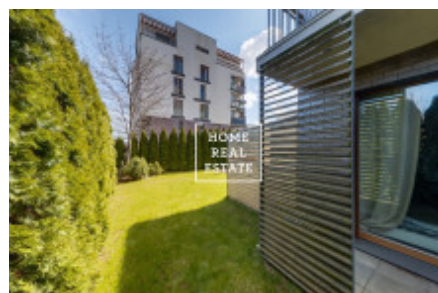

HOME
REAL
ESTATE

Продажа квартиры 4+kk, 85 m² - Nad Smetankou, Hrdlořezy

ID	36211	Предложение	Продажа
Группа	4+kk	Меблированная	Не меблированная
Локация	Nad Smetankou	Форма собственности	Частная
Общая площадь	85 m ²	Балкон	Балкон
Этаж	1 - Этаж	Город	Прага
Район	Hrdlořezy	Городская часть	Hrdlořezy
Статус	Реализовано		