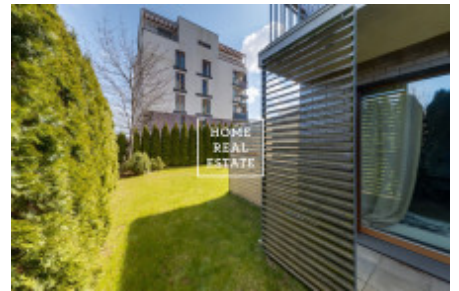

# Продажа квартиры 4+kk, 85 m<sup>2</sup> - Nad Smetankou, Hrdlořezy

ID	<a href="#">36211</a>	Предложение	Продажа
Группа	4+kk	Меблированная	Не меблированная
Локация	Nad Smetankou	Форма собственности	Частная
Общая площадь	85 m <sup>2</sup>	Балкон	Балкон
Этаж	1 - Этаж	Город	<a href="#">Прага</a>
Район	<a href="#">Hrdlořezy</a>	Городская часть	<a href="#">Hrdlořezy</a>
Статус	Реализовано		