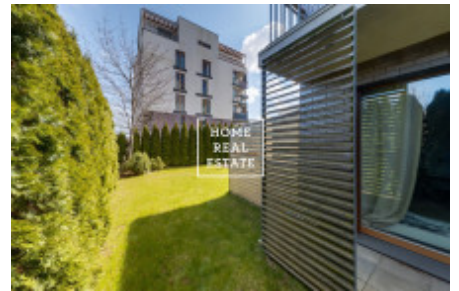

Продажа квартиры 4+kk, 85 m² - Nad Smetankou, Hrdlořezy

ID	36211	Предложение	Продажа
Группа	4+kk	Меблированная	Не меблированная
Локация	Nad Smetankou	Форма собственности	Частная
Общая площадь	85 m ²	Балкон	Балкон
Этаж	1 - Этаж	Город	Прага
Район	Hrdlořezy	Городская часть	Hrdlořezy
Статус	Реализовано		