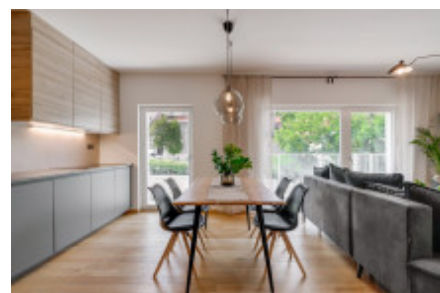

Аренда квартиры 2+kk, 81 m² - Kobrova, Smíchov

ID	36203	Предложение	Аренда
Группа	2+kk	Меблированная	Меблированная
Локация	Kobrova	Форма собственности	Частная
Общая площадь	81 m ²	Балкон	Балкон
Этаж	3 - Этаж	Город	Прага
Район	Smíchov	Городская часть	Smíchov
Статус	Реализовано		