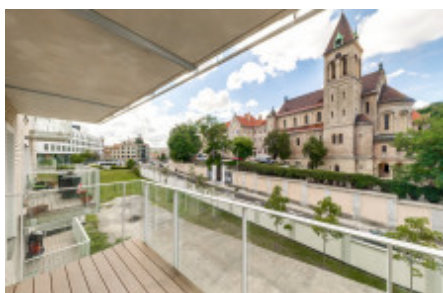

Аренда квартиры 2+kk, 81 m² - Kobrova, Smíchov

ID	36203	Предложение	Аренда
Группа	2+kk	Меблированная	Меблированная
Локация	Kobrova	Форма собственности	Частная
Общая площадь	81 m ²	Балкон	Балкон
Этаж	3 - Этаж	Город	Прага
Район	Smíchov	Городская часть	Smíchov
Статус	Реализовано		