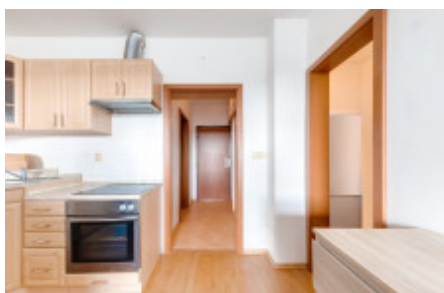

## Продажа квартиры 1+kk, 30 m<sup>2</sup> - Hostivařská, Hostivař

|                 |                          |                     |                          |
|-----------------|--------------------------|---------------------|--------------------------|
| ID              | <a href="#">36202</a>    | Предложение         | Продажа                  |
| Группа          | 1+kk                     | Меблированная       | Меблированная            |
| Локация         | Hostivařská              | Форма собственности | Частная                  |
| Общая площадь   | 30 m <sup>2</sup>        | Этаж                | 6 - Этаж                 |
| Город           | <a href="#">Прага</a>    | Район               | <a href="#">Hostivař</a> |
| Городская часть | <a href="#">Hostivař</a> | Статус              | Реализовано              |