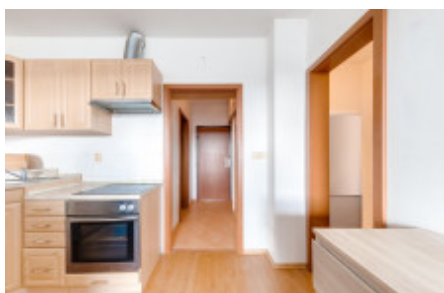

HOME
REAL
ESTATE

Продажа квартиры 1+kk, 30 m² - Hostivařská, Hostivař

ID	36202	Предложение	Продажа
Группа	1+kk	Меблированная	Меблированная
Локация	Hostivařská	Форма собственности	Частная
Общая площадь	30 m²	Этаж	6 - Этаж
Город	Прага	Район	Hostivař
Городская часть	Hostivař	Статус	Реализовано