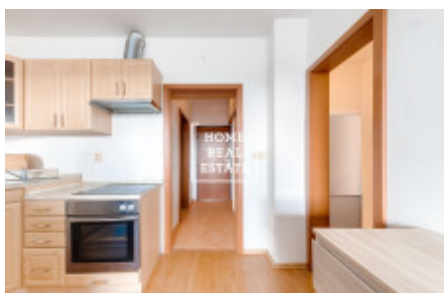

HOME
REAL
ESTATE

Аренда квартиры 1+kk, 30 m² - Hostivařská, Hostivař

ID	36201	Предложение	Аренда
Группа	1+kk	Меблированная	Меблированная
Локация	Hostivařská	Форма собственности	Частная
Общая площадь	30 m ²	Этаж	6 - Этаж
Город	Прага	Район	Hostivař
Городская часть	Hostivař	Статус	Реализовано