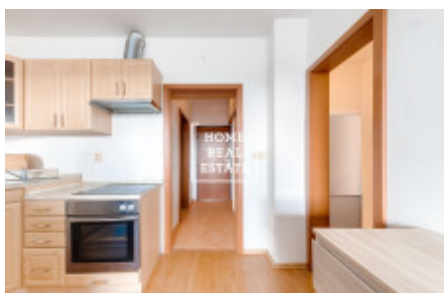

HOME
REAL
ESTATE

Аренда квартиры 1+kk, 30 m² - Hostivařská, Hostivař

ID	36201	Предложение	Аренда
Группа	1+kk	Меблированная	Меблированная
Локация	Hostivařská	Форма собственности	Частная
Общая площадь	30 m²	Этаж	6 - Этаж
Город	Прага	Район	Hostivař
Городская часть	Hostivař	Статус	Реализовано