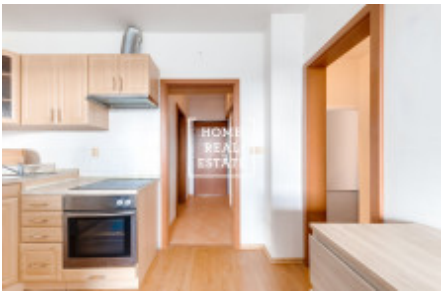

Аренда квартиры 1+kk, 30 m² - Hostivařská, Hostivař

ID	36201	Предложение	Аренда
Группа	1+kk	Меблированная	Меблированная
Локация	Hostivařská	Форма собственности	Частная
Общая площадь	30 m ²	Этаж	6 - Этаж
Город	Прага	Район	Hostivař
Городская часть	Hostivař	Статус	Реализовано