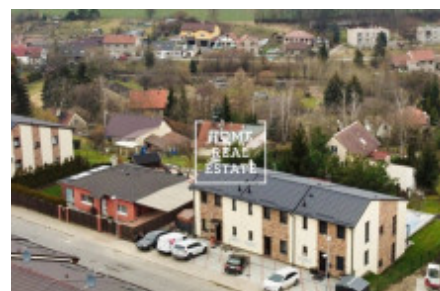

HOME
REAL
ESTATE

Продажа дома семейный, 125 m² - V. Poláka, Stehelčeves

ROOM	AREA
Living room	35.00
Bedroom	12.00
Bedroom	12.00
Bedroom	12.00
Bathroom	5.00
Kitchen	10.00
Hallway	3.00
Staircase	2.00
Garage	10.00
Other	1.00

ID	36200	Предложение	Продажа
Группа	Семейный	Меблированная	Не меблированная
Локация	V. Poláka	Общая площадь	125 m ²
Город	Stehelčeves	Район	Stehelčeves
Городская часть	Stehelčeves	Статус	Реализовано