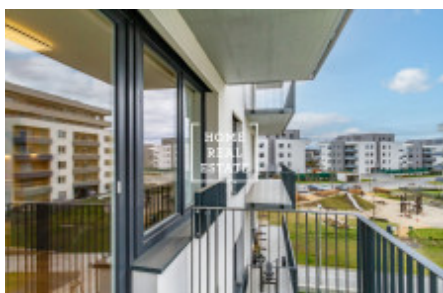

HOME
REAL
ESTATE

Аренда квартиры 1+kk, 37 m² - Smržových, Vysočany

ID	36175	Предложение	Аренда
Группа	1+kk	Меблированная	Меблированная
Локация	Smržových	Форма собственности	Частная
Общая площадь	37 m ²	Город	Прага
Район	Vysočany	Статус	Реализовано