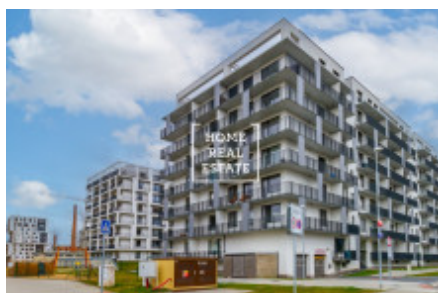

HOME
REAL
ESTATE

Аренда квартиры 1+kk, 37 m² - Smržových, Vysočany

ID	36175	Предложение	Аренда
Группа	1+kk	Меблированная	Меблированная
Локация	Smržových	Форма собственности	Частная
Общая площадь	37 m ²	Город	Прага
Район	Vysočany	Статус	Реализовано