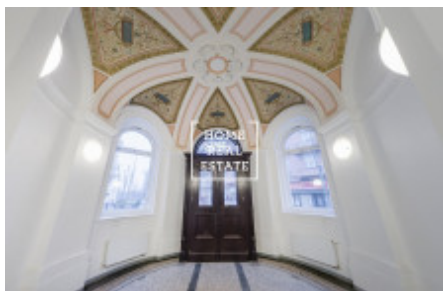

Продажа квартиры 2+kk, 62 m2 - Světova, Libeň

ID	36163	Предложение	Продажа
Группа	2+kk	Меблированная	Меблированная
Локация	Světova	Форма собственности	Частная
Общая площадь	62 m ²	Этаж	3 - Этаж
Город	Прага	Район	Libeň
Городская часть	Libeň	Статус	Реализовано