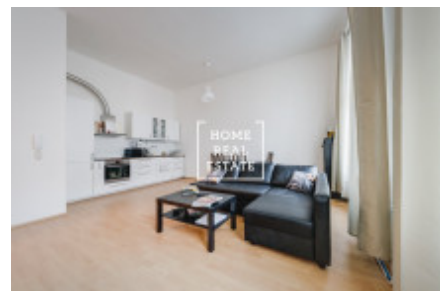

Продажа квартиры 2+kk, 62 m2 - Světova, Libeň

ID	36163	Предложение	Продажа
Группа	2+kk	Меблированная	Меблированная
Локация	Světova	Форма собственности	Частная
Общая площадь	62 m ²	Этаж	3 - Этаж
Город	Прага	Район	Libeň
Городская часть	Libeň	Статус	Реализовано