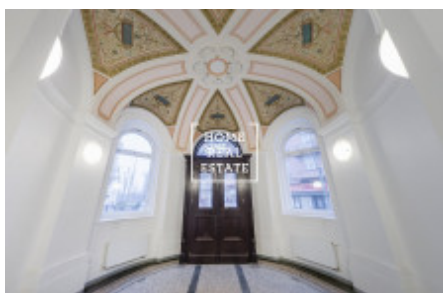

HOME
REAL
ESTATE

Продажа квартиры 2+kk, 62 m² - Světova, Libeň

ID	36163	Предложение	Продажа
Группа	2+kk	Меблированная	Меблированная
Локация	Světova	Форма собственности	Частная
Общая площадь	62 m ²	Этаж	3 - Этаж
Город	Прага	Район	Libeň
Городская часть	Libeň	Статус	Реализовано