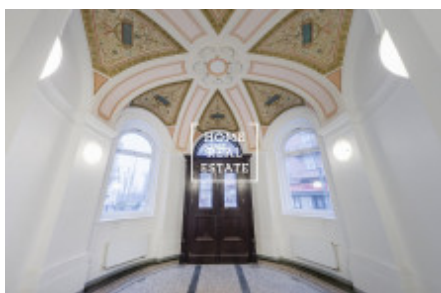

HOME
REAL
ESTATE

Продажа квартиры 2+kk, 62 m² - Světova, Libeň

ID	36163	Предложение	Продажа
Группа	2+kk	Меблированная	Меблированная
Локация	Světova	Форма собственности	Частная
Общая площадь	62 m ²	Этаж	3 - Этаж
Город	Прага	Район	Libeň
Городская часть	Libeň	Статус	Реализовано