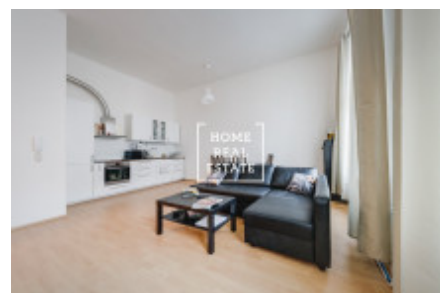

HOME
REAL
ESTATE

Продажа квартиры 2+kk, 62 m² - Světova, Libeň

ID	36163	Предложение	Продажа
Группа	2+kk	Меблированная	Меблированная
Локация	Světova	Форма собственности	Частная
Общая площадь	62 m ²	Этаж	3 - Этаж
Город	Прага	Район	Libeň
Городская часть	Libeň	Статус	Реализовано