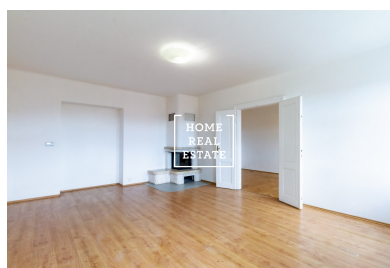

# Продажа квартиры 4+kk, 144 m2 - Ječná, Nové Město

**HOME  
REAL  
ESTATE**

ID  
Предложение  
Группа  
Меблированная  
Локация  
Форма собственности  
Общая площадь  
Город  
Район  
Городская часть

[36162](#)  
Продажа  
4+kk  
Частично меблированная  
Ječná  
Частная  
144 m<sup>2</sup>  
[Прага](#)  
[Nové Město](#)  
[Nové Město](#)