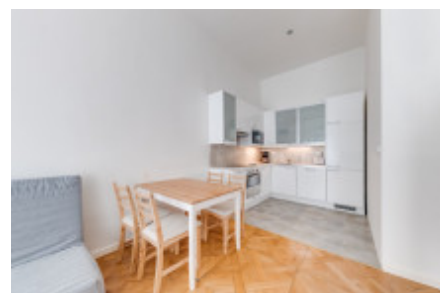

## Продажа квартиры 2+kk, 52 m<sup>2</sup> - U rujčovnu,

ID	<a href="#">36155</a>	Предложение	Продажа
Группа	2+kk	Меблированная	Меблированная
Локация	U rujčovnu	Форма собственности	Частная
Общая площадь	52 m <sup>2</sup>	Этаж	2 - Этаж
Город	<a href="#">Прага</a>	Городская часть	<a href="#">Nové Město</a>
Статус	Реализовано		