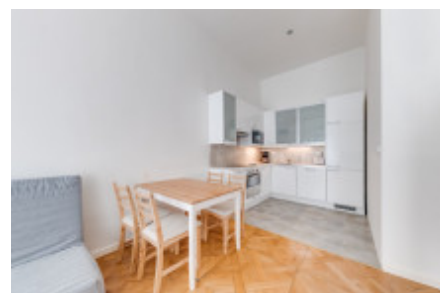

Продажа квартиры 2+kk, 52 m² - U rujčovnu,

ID	36155	Предложение	Продажа
Группа	2+kk	Меблированная	Меблированная
Локация	U rujčovnu	Форма собственности	Частная
Общая площадь	52 m ²	Этаж	2 - Этаж
Город	Прага	Городская часть	Nové Město
Статус	Реализовано		