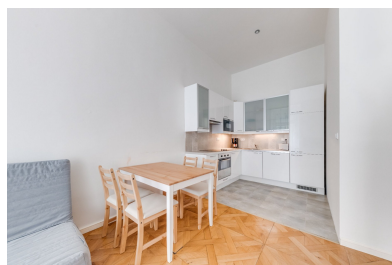

Продажа квартиры 2+kk, 52 m2 - U pŕjčovny,

**HOME
REAL
ESTATE**

ID
Предложение
Группа
Меблированная
Локация
Форма собственности
Общая площадь
Этаж
Город
Городская часть

[36155](#)
Продажа
2+kk
Меблированная
U růžovny
Частная
52 m²
2 - Этаж
[Прага](#)
[Nové Město](#)