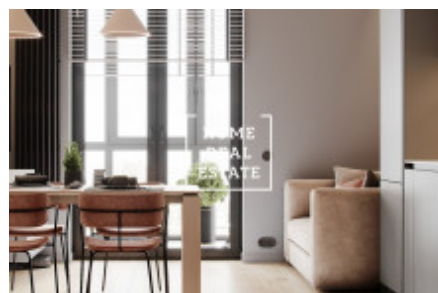

## Продажа квартиры 1+kk, 47 m<sup>2</sup> - Rohanské nábřeží,

|                 |                        |                        |                       |
|-----------------|------------------------|------------------------|-----------------------|
| ID              | <a href="#">36146</a>  | Предложение            | Продажа               |
| Группа          | 1+kk                   | Меблированная          | Не меблированная      |
| Локация         | Rohanské nábřeží       | Форма<br>собственности | Частная               |
| Общая площадь   | 47 m <sup>2</sup>      | Город                  | <a href="#">Прага</a> |
| Городская часть | <a href="#">Karlín</a> | Статус                 | Реализовано           |