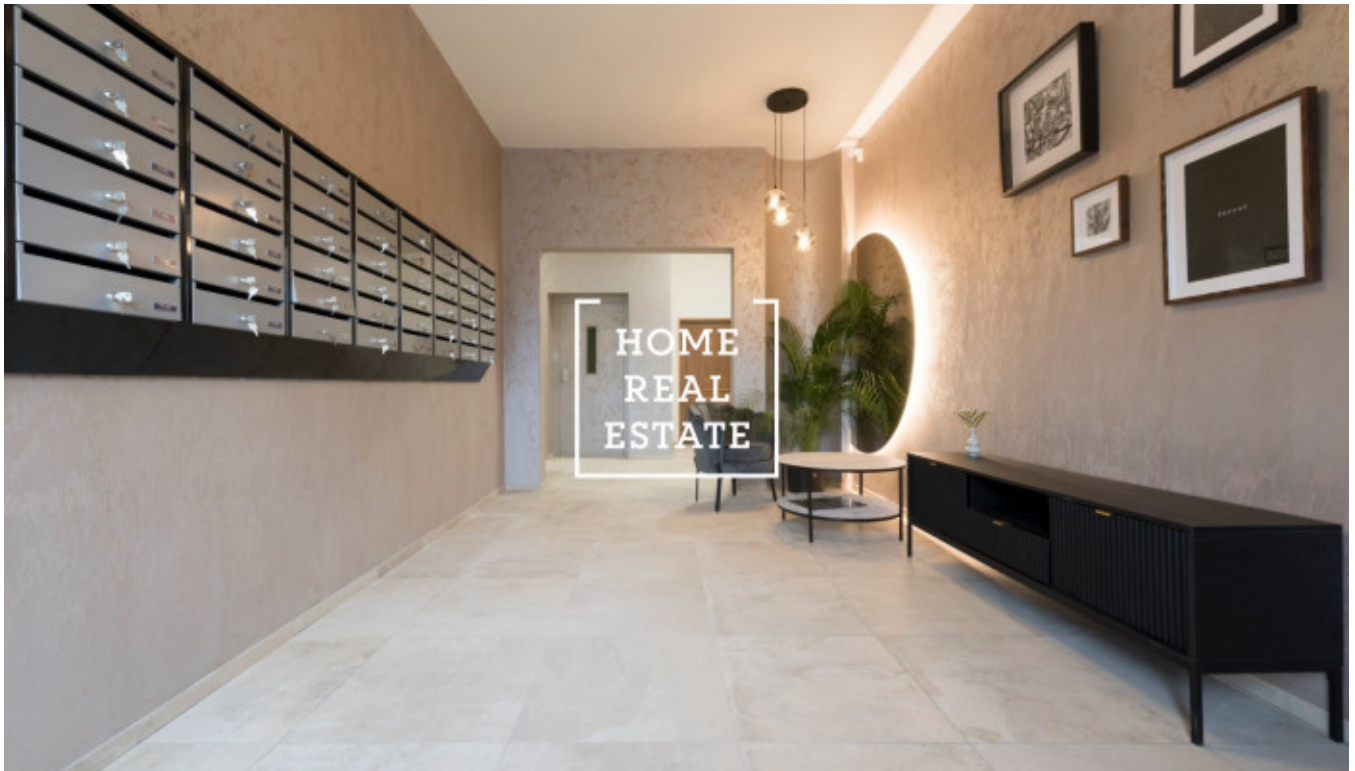

Продажа квартиры 1+kk, 17 m2 - Prosecká, Prosek

ID	36140	Предложение	Продажа
Группа	1+kk	Меблированная	Не меблированная
Локация	Prosecká	Форма собственности	Частная
Общая площадь	17 m ²	Город	Прага
Район	Prosek	Городская часть	Libeň
Статус	Реализовано		