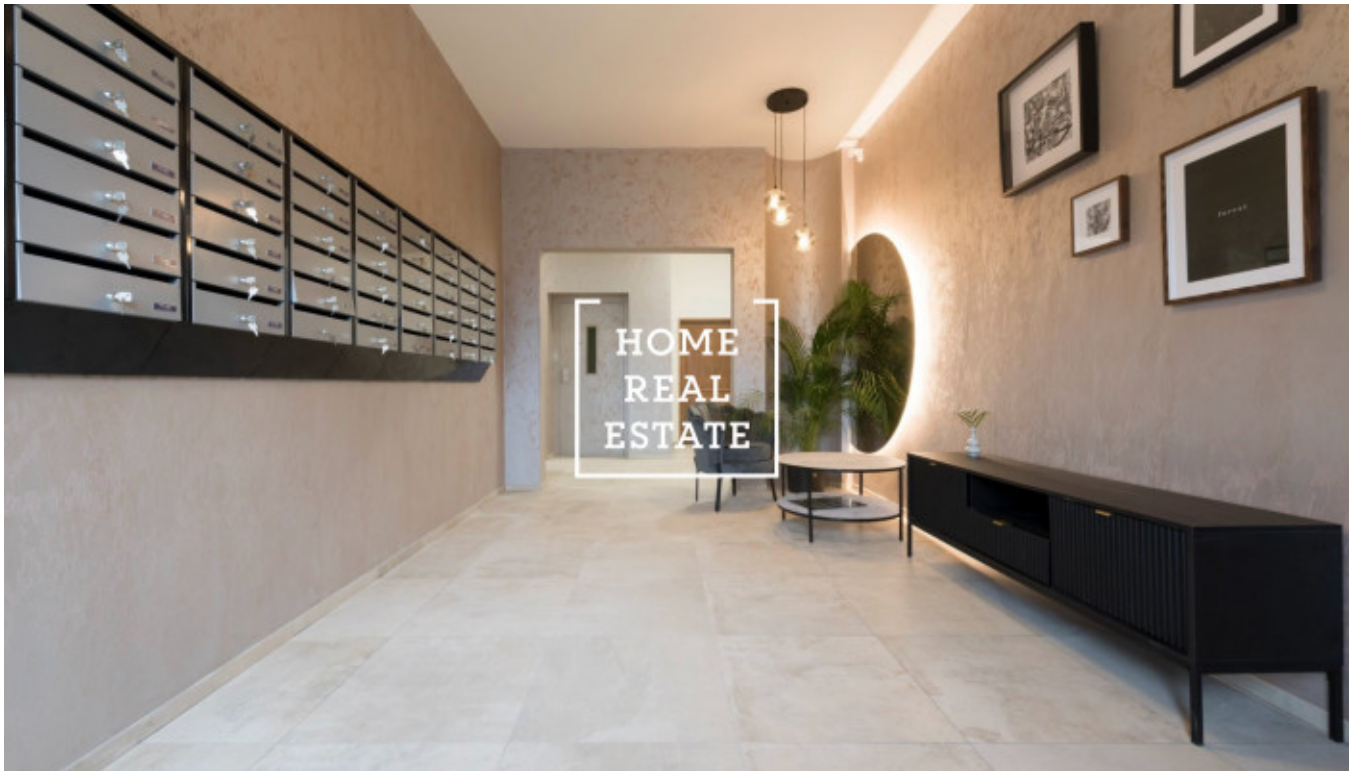

# Продажа квартиры 1+kk, 17 m2 - Prosecká, Prosek

ID	<a href="#">36140</a>	Предложение	Продажа
Группа	1+kk	Меблированная	Не меблированная
Локация	Prosecká	Форма собственности	Частная
Общая площадь	17 m <sup>2</sup>	Город	<a href="#">Прага</a>
Район	<a href="#">Prosek</a>	Городская часть	<a href="#">Libeň</a>
Статус	Реализовано		