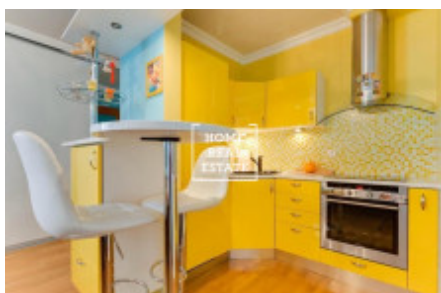

HOME
REAL
ESTATE

Продажа квартиры 2+kk, 52 m² - Karla Engliš, Smíchov

ID	36129	Предложение	Продажа
Группа	2+kk	Меблированная	Меблированная
Локация	Karla Engliš	Форма собственности	Частная
Общая площадь	52 m ²	Город	Прага
Район	Smíchov	Городская часть	Smíchov
Статус	Реализовано		