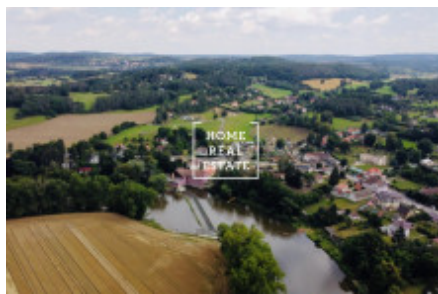

# Продажа участка корпус - Benešovská, Městečko

ID	<a href="#">36127</a>	Предложение	Продажа
Группа	корпус	Локация	Benešovská
Город	<a href="#">Nespeky</a>	Район	<a href="#">Městečko</a>
Городская часть	<a href="#">Městečko</a>	Статус	Реализовано