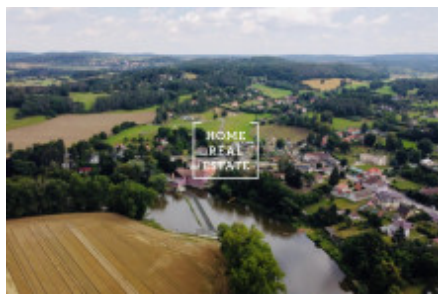

Продажа участка корпус - Benešovská, Městečko

ID	36127	Предложение	Продажа
Группа	корпус	Локация	Benešovská
Город	Nespeky	Район	Městečko
Городская часть	Městečko	Статус	Реализовано