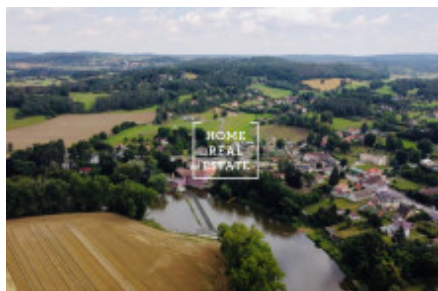

# Продажа участка корпус - Benešovská, Městečko

ID	<a href="#">36127</a>	Предложение	Продажа
Группа	корпус	Локация	Benešovská
Город	<a href="#">Nespeky</a>	Район	<a href="#">Městečko</a>
Городская часть	<a href="#">Městečko</a>	Статус	Реализовано