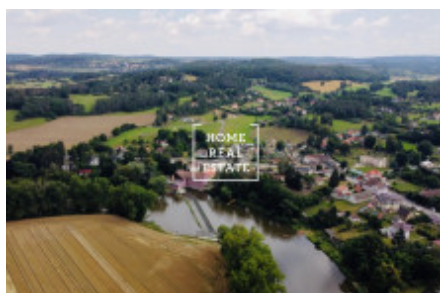

## Продажа дома усадьба, 220 m<sup>2</sup> - Benešovská, Městečko

ID	<a href="#">36124</a>	Предложение	Продажа
Группа	Усадьба	Меблированная	Не меблированная
Локация	Benešovská	Общая площадь	220 m <sup>2</sup>
Город	<a href="#">Nespeky</a>	Район	<a href="#">Městečko</a>
Городская часть	<a href="#">Městečko</a>	Статус	Реализовано