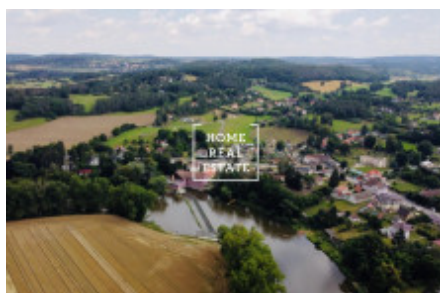

HOME
REAL
ESTATE

Продажа дома усадьба, 220 m² - Benešovská, Městečko

ID	36124	Предложение	Продажа
Группа	Усадьба	Меблированная	Не меблированная
Локация	Benešovská	Общая площадь	220 m²
Город	Nespeky	Район	Městečko
Городская часть	Městečko	Статус	Реализовано