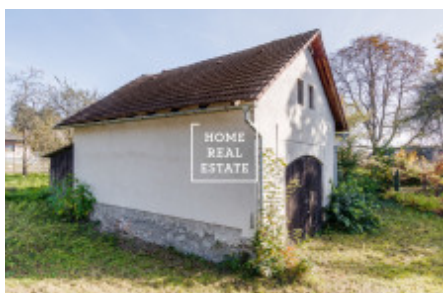

HOME
REAL
ESTATE

Продажа дома усадьба, 220 m² - Benešovská, Městečko

ID	36124	Предложение	Продажа
Группа	Усадьба	Меблированная	Не меблированная
Локация	Benešovská	Общая площадь	220 m²
Город	Nespeky	Район	Městečko
Городская часть	Městečko	Статус	Реализовано