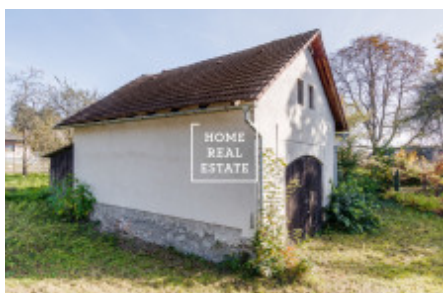

## Продажа дома усадьба, 220 m<sup>2</sup> - Benešovská, Městečko

ID	<a href="#">36124</a>	Предложение	Продажа
Группа	Усадьба	Меблированная	Не меблированная
Локация	Benešovská	Общая площадь	220 m <sup>2</sup>
Город	<a href="#">Nespeky</a>	Район	<a href="#">Městečko</a>
Городская часть	<a href="#">Městečko</a>	Статус	Реализовано