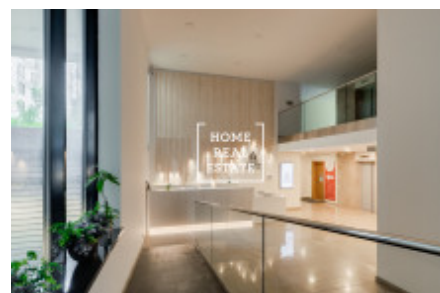

HOME
REAL
ESTATE

Продажа квартиры 2+kk, 52 m² - Karla Engliš, Smíchov

ID	36123	Предложение	Продажа
Группа	2+kk	Меблированная	Меблированная
Локация	Karla Engliš	Форма собственности	Частная
Общая площадь	52 m ²	Город	Прага
Район	Smíchov	Городская часть	Smíchov
Статус	Реализовано		