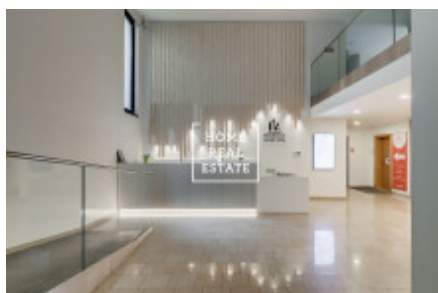

HOME
REAL
ESTATE

Продажа квартиры 2+kk, 52 m² - Karla Engliš, Smíchov

ID	36123	Предложение	Продажа
Группа	2+kk	Меблированная	Меблированная
Локация	Karla Engliš	Форма собственности	Частная
Общая площадь	52 m²	Город	Прага
Район	Smíchov	Городская часть	Smíchov
Статус	Реализовано