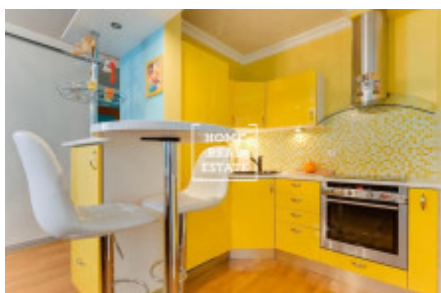

HOME
REAL
ESTATE

Продажа квартиры 2+kk, 52 m² - Karla Engliš, Smíchov

ID	36123	Предложение	Продажа
Группа	2+kk	Меблированная	Меблированная
Локация	Karla Engliš	Форма собственности	Частная
Общая площадь	52 m ²	Город	Прага
Район	Smíchov	Городская часть	Smíchov
Статус	Реализовано		