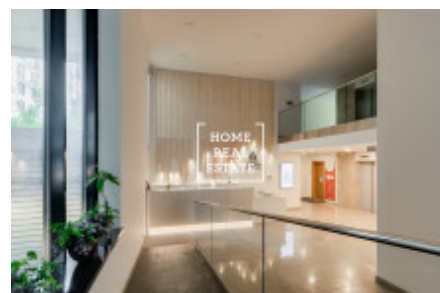

HOME
REAL
ESTATE

Продажа квартиры 2+kk, 52 m² - Karla Engliš, Smíchov

ID	36123	Предложение	Продажа
Группа	2+kk	Меблированная	Меблированная
Локация	Karla Engliš	Форма собственности	Частная
Общая площадь	52 m²	Город	Прага
Район	Smíchov	Городская часть	Smíchov
Статус	Реализовано