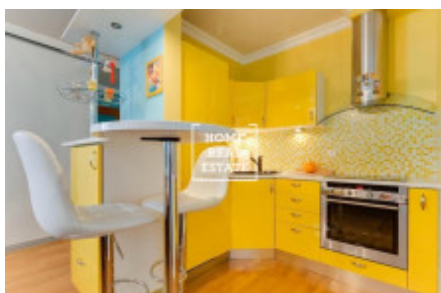

HOME
REAL
ESTATE

Продажа квартиры 2+kk, 52 m² - Karla Engliš, Smíchov

ID	36123	Предложение	Продажа
Группа	2+kk	Меблированная	Меблированная
Локация	Karla Engliš	Форма собственности	Частная
Общая площадь	52 m²	Город	Прага
Район	Smíchov	Городская часть	Smíchov
Статус	Реализовано