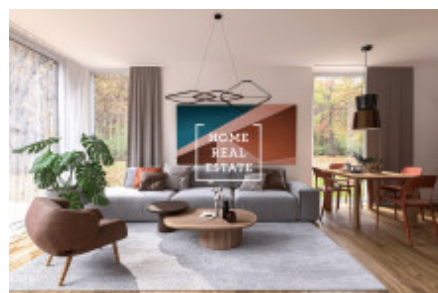

## Продажа дома семейный, 151 m<sup>2</sup> - Nové domy, Přední Kopanina

ID  
Группа  
Локация  
Город  
Городская часть

[36108](#)  
Семейный  
Nové domy  
[Прага](#)  
[Přední Kopanina](#)

Предложение  
Меблированная  
Общая площадь  
Район  
Статус