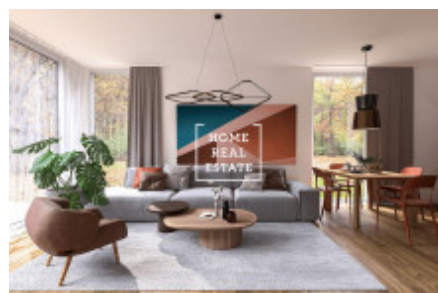

HOME
REAL
ESTATE

Продажа дома семейный, 151 m² - Nové domy, Přední Kopanina

ID
Группа
Локация
Город
Городская часть

[36108](#)
Семейный
Nové domy
[Прага](#)
[Přední Kopanina](#)

Предложение
Меблированная
Общая площадь
Район
Статус