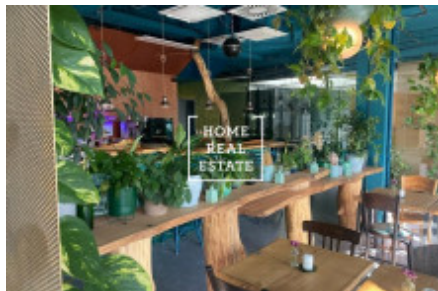

ID	36097	Предложение	Аренда
Группа	Коммерческое помещение	Меблированная	Не меблированная
Локация	Kobrova	Общая площадь	366 m²
Этаж	0 - Этаж	Город	Прага
Район	Smíchov	Городская часть	Smíchov
Статус	Реализовано