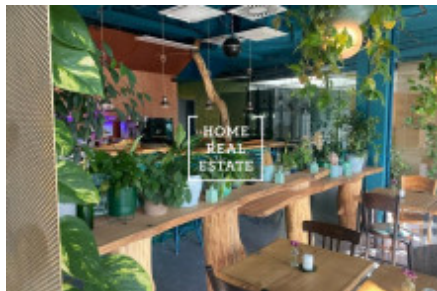

# Аренда коммерческой недвижимости коммерческое помещение, 366 m2 - Kobrova, Smíchov

ENCE | C1.101 | restaurace | 1. podlaží  
celk 36370

ID	<a href="#">36097</a>	Предложение	Аренда
Группа	Коммерческое помещение	Меблированная	Не меблированная
Локация	Kobrova	Общая площадь	366 m <sup>2</sup>
Этаж	0 - Этаж	Город	<a href="#">Прага</a>
Район	<a href="#">Smíchov</a>	Городская часть	<a href="#">Smíchov</a>
Статус	Реализовано		