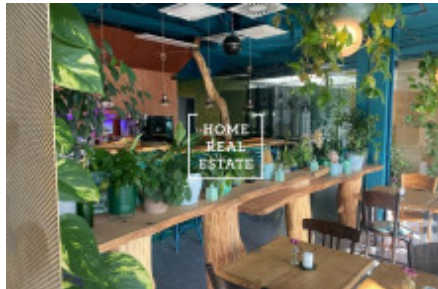

ID	36097	Предложение	Аренда
Группа	Коммерческое помещение	Меблированная	Не меблированная
Локация	Kobrova	Общая площадь	366 m²
Этаж	0 - Этаж	Город	Прага
Район	Smíchov	Городская часть	Smíchov
Статус	Реализовано