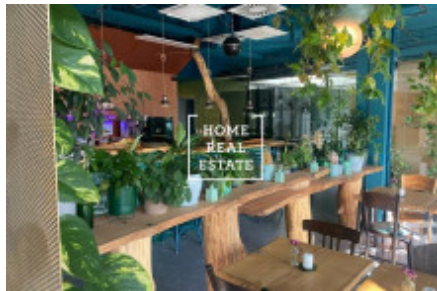

ID	36096	Предложение	Аренда
Группа	ресторан	Меблированная	Не меблированная
Локация	Коброва	Общая площадь	366 m²
Этаж	0 - Этаж	Город	Прага
Район	Smíchov	Городская часть	Smíchov
Статус	Реализовано