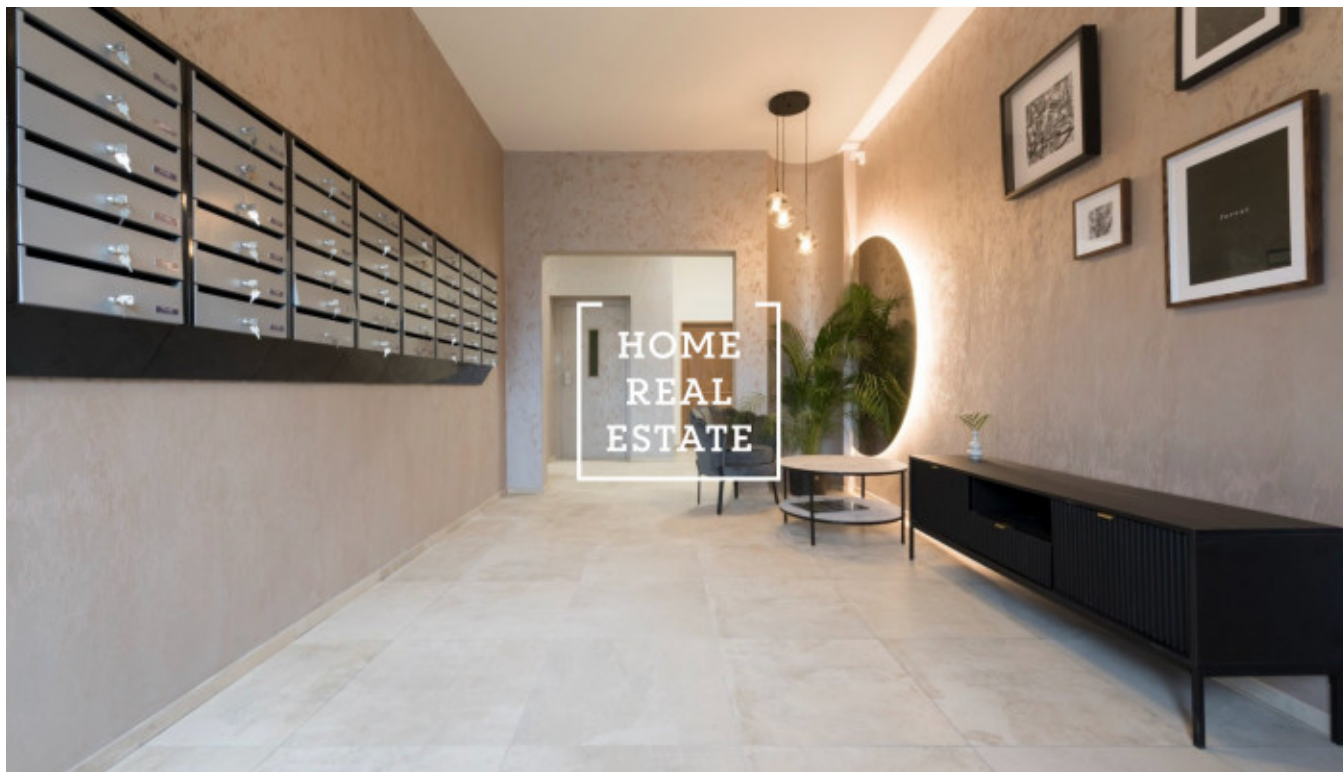

HOME
REAL
ESTATE

Продажа квартиры 1+kk, 17 m² - Prosecká, Prosek

ID	36087	Предложение	Продажа
Группа	1+kk	Меблированная	Не меблированная
Локация	Prosecká	Форма собственности	Частная
Общая площадь	17 m ²	Город	Прага
Район	Prosek	Городская часть	Libeň
Статус	Реализовано		