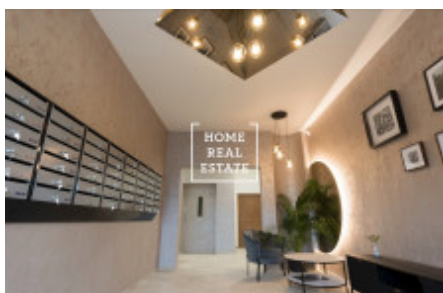

# Продажа квартиры 1+kk, 21 m<sup>2</sup> - Prosecká, Prosek

ID	<a href="#">36084</a>	Предложение	Продажа
Группа	1+kk	Меблированная	Не меблированная
Локация	Prosecká	Форма собственности	Частная
Общая площадь	21 m <sup>2</sup>	Город	<a href="#">Прага</a>
Район	<a href="#">Prosek</a>	Городская часть	<a href="#">Libeň</a>
Статус	Реализовано		