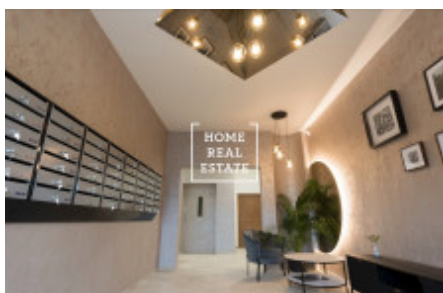

Продажа квартиры 1+kk, 21 m² - Prosecká, Prosek

ID	36084	Предложение	Продажа
Группа	1+kk	Меблированная	Не меблированная
Локация	Prosecká	Форма собственности	Частная
Общая площадь	21 m ²	Город	Прага
Район	Prosek	Городская часть	Libeň
Статус	Реализовано		