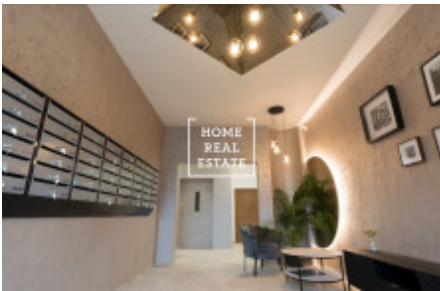

Продажа квартиры 1+kk, 21 m² - Prosecká, Prosek

ID	36084	Предложение	Продажа
Группа	1+kk	Меблированная	Не меблированная
Локация	Prosecká	Форма собственности	Частная
Общая площадь	21 m ²	Город	Прага
Район	Prosek	Городская часть	Libeň
Статус	Реализовано		