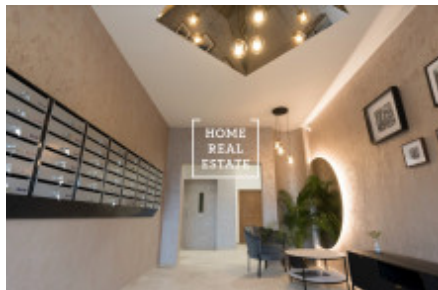

Продажа квартиры 1+kk, 20 m² - Prosecká,

ID	36082	Предложение	Продажа
Группа	1+kk	Меблированная	Не меблированная
Локация	Prosecká	Форма собственности	Частная
Общая площадь	20 m ²	Город	Прага
Городская часть	Libeň	Статус	Реализовано