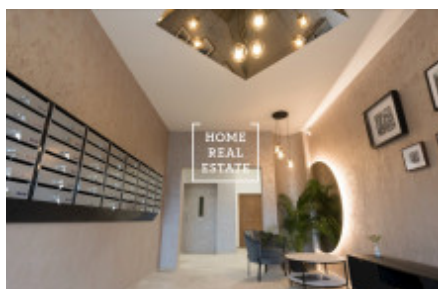

## Продажа квартиры 1+kk, 20 m<sup>2</sup> - Prosecká,

ID	<a href="#">36082</a>	Предложение	Продажа
Группа	1+kk	Меблированная	Не меблированная
Локация	Prosecká	Форма собственности	Частная
Общая площадь	20 m <sup>2</sup>	Город	<a href="#">Прага</a>
Городская часть	<a href="#">Libeň</a>	Статус	Реализовано