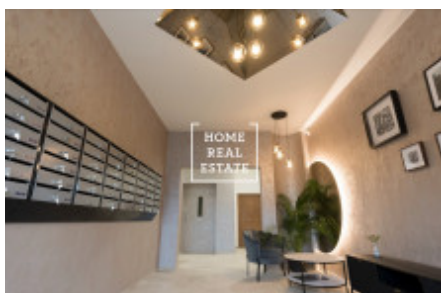

Продажа квартиры 2+kk, 28 m² - Prosecká, Prosek

ID	36080	Предложение	Продажа
Группа	2+kk	Меблированная	Не меблированная
Локация	Prosecká	Форма собственности	Частная
Общая площадь	28 m ²	Город	Прага
Район	Prosek	Городская часть	Libeň
Статус	Реализовано		