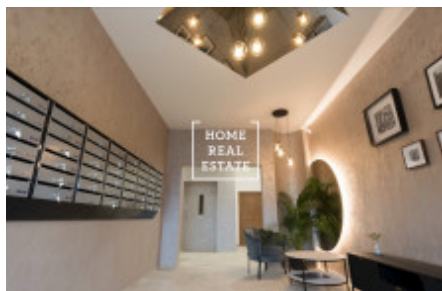

Продажа квартиры 2+kk, 28 m² - Prosecká, Prosek

ID	36080	Предложение	Продажа
Группа	2+kk	Меблированная	Не меблированная
Локация	Prosecká	Форма собственности	Частная
Общая площадь	28 m ²	Город	Прага
Район	Prosek	Городская часть	Libeň
Статус	Реализовано		