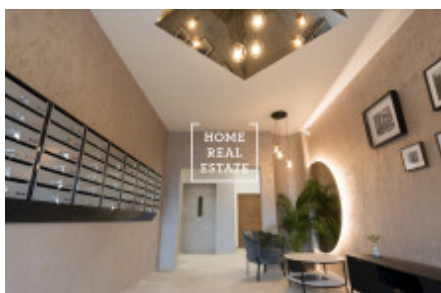

# Продажа квартиры 2+kk, 28 m2 - Prosecká, Prosek

ID	<a href="#">36080</a>	Предложение	Продажа
Группа	2+kk	Меблированная	Не меблированная
Локация	Prosecká	Форма собственности	Частная
Общая площадь	28 m <sup>2</sup>	Город	<a href="#">Прага</a>
Район	<a href="#">Prosek</a>	Городская часть	<a href="#">Libeň</a>
Статус	Реализовано		