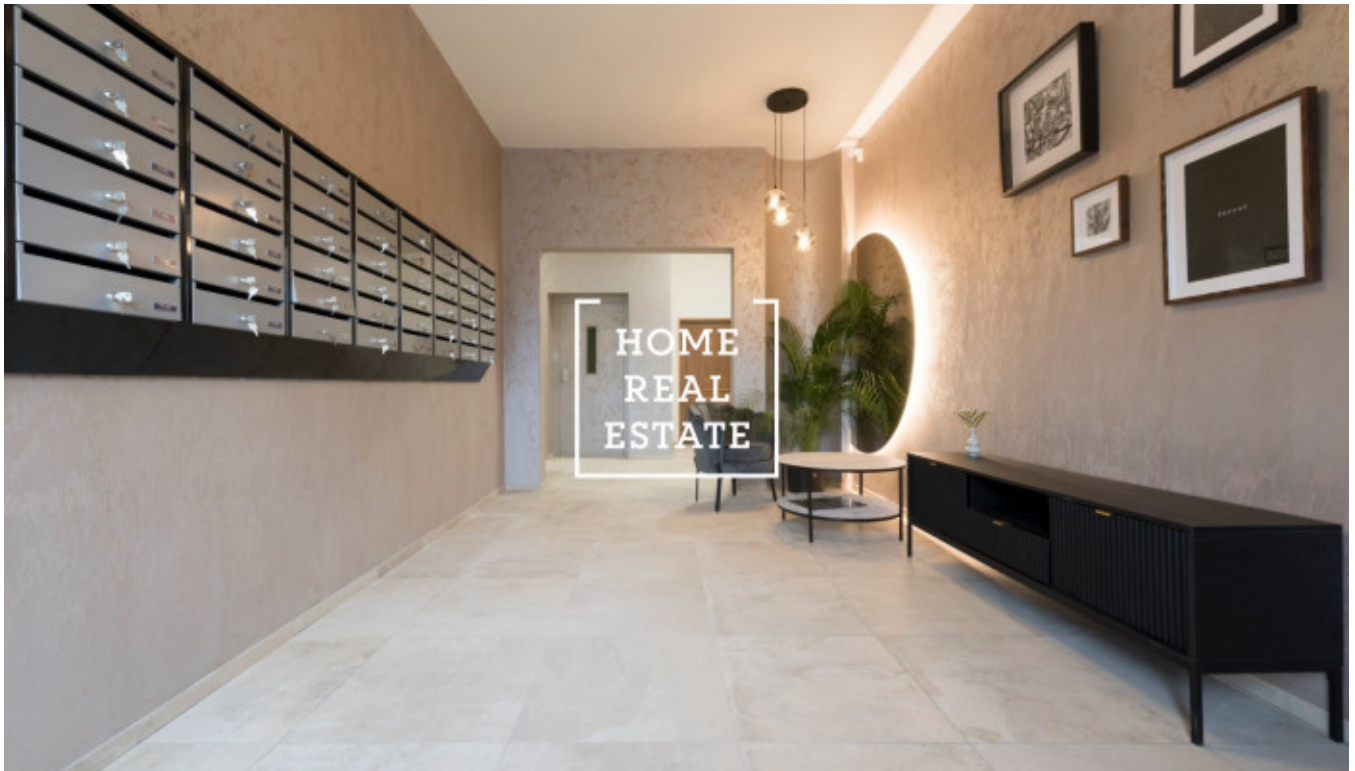

# Продажа квартиры 1+kk, 17 m<sup>2</sup> - Prosecká, Prosek

ID	<a href="#">36078</a>	Предложение	Продажа
Группа	1+kk	Меблированная	Не меблированная
Локация	Prosecká	Форма собственности	Частная
Общая площадь	17 m <sup>2</sup>	Город	<a href="#">Прага</a>
Район	<a href="#">Prosek</a>	Городская часть	<a href="#">Libeň</a>
Статус	Реализовано		