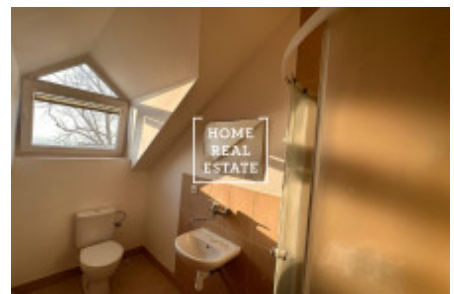

Продажа квартиры 1+kk, 22 m² - Prosecká, Prosek

ID	36077	Предложение	Продажа
Группа	1+kk	Меблированная	Не меблированная
Локация	Prosecká	Форма собственности	Частная
Общая площадь	22 m ²	Город	Прага
Район	Prosek	Городская часть	Libeň
Статус	Реализовано		