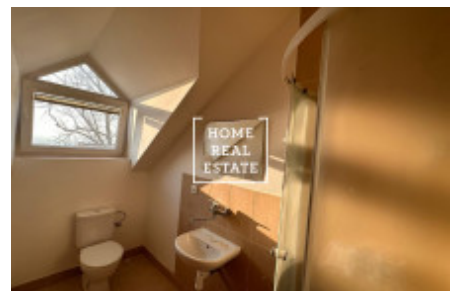

# Продажа квартиры 1+kk, 22 m<sup>2</sup> - Prosecká, Prosek

ID	<a href="#">36077</a>	Предложение	Продажа
Группа	1+kk	Меблированная	Не меблированная
Локация	Prosecká	Форма собственности	Частная
Общая площадь	22 m <sup>2</sup>	Город	<a href="#">Прага</a>
Район	<a href="#">Prosek</a>	Городская часть	<a href="#">Libeň</a>
Статус	Реализовано		