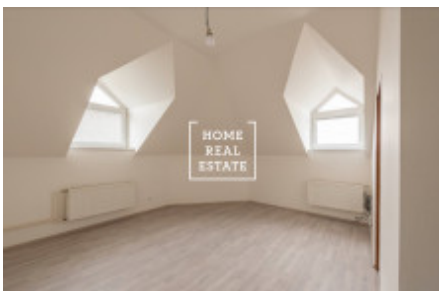

Продажа квартиры 1+kk, 22 m² - Prosecká, Prosek

ID	36077	Предложение	Продажа
Группа	1+kk	Меблированная	Не меблированная
Локация	Prosecká	Форма собственности	Частная
Общая площадь	22 m ²	Город	Прага
Район	Prosek	Городская часть	Libeň
Статус	Реализовано		