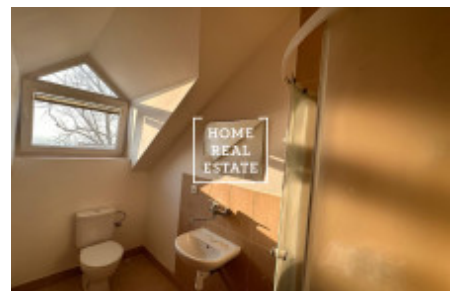

Продажа квартиры 1+kk, 22 m² - Prosecká, Prosek

ID	36077	Предложение	Продажа
Группа	1+kk	Меблированная	Не меблированная
Локация	Prosecká	Форма собственности	Частная
Общая площадь	22 m ²	Город	Прага
Район	Prosek	Городская часть	Libeň
Статус	Реализовано		