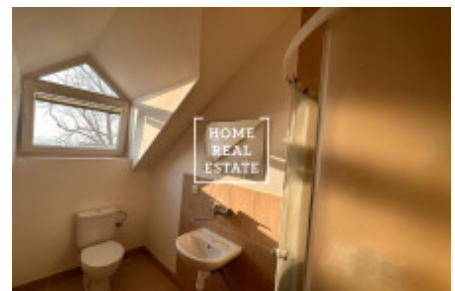

# Продажа квартиры 1+kk, 22 m<sup>2</sup> - Prosecká, Prosek

ID	<a href="#">36077</a>	Предложение	Продажа
Группа	1+kk	Меблированная	Не меблированная
Локация	Prosecká	Форма собственности	Частная
Общая площадь	22 m <sup>2</sup>	Город	<a href="#">Прага</a>
Район	<a href="#">Prosek</a>	Городская часть	<a href="#">Libeň</a>
Статус	Реализовано		