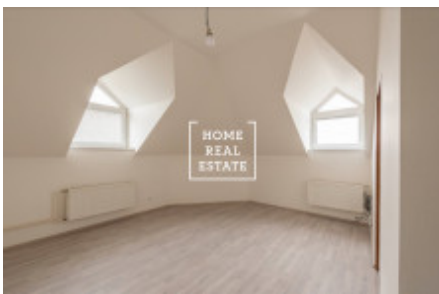

Продажа квартиры 1+kk, 22 m² - Prosecká, Prosek

ID	36077	Предложение	Продажа
Группа	1+kk	Меблированная	Не меблированная
Локация	Prosecká	Форма собственности	Частная
Общая площадь	22 m ²	Город	Прага
Район	Prosek	Городская часть	Libeň
Статус	Реализовано		